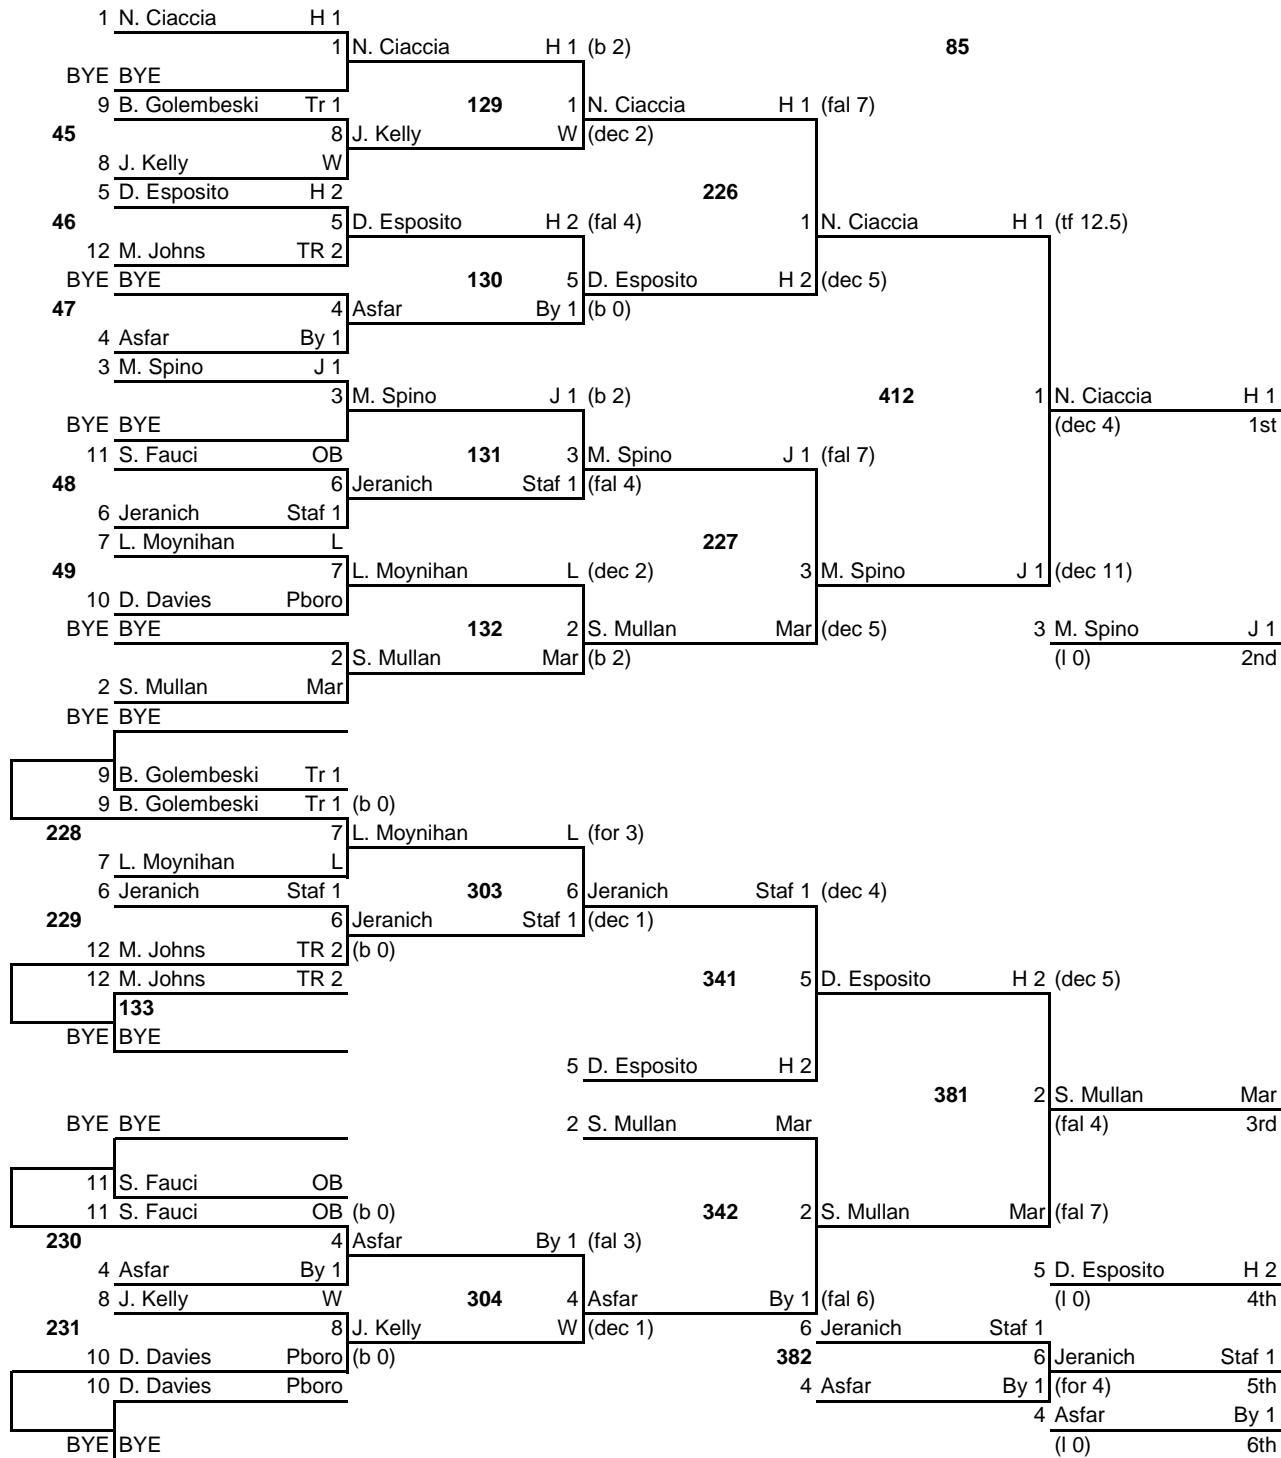

1 C. Cannon Sh		1 C. Cannon Sh (b 2)		76		
BYE BYE						
9 Adams B 2		118 1 C. Cannon Sh (md 6)				
33	9 Adams B 2	(fal 4)				
8 C. Davies Pboro						
5 B. Breen B 1						
34	5 B. Breen B 1	(fal 4)		214 1 C. Cannon Sh (dec 11)		
12 J. Barsky Mar						
13 O. Haughney OB		119 4 Koehler By 1 (fal 7)				
35	4 Koehler By 1	(fal 4)				
3 Z. Martin Tr 1						
36	3 Z. Martin Tr 1	(fal 4)		410 1 C. Cannon Sh (dec 4) 1st		
14 K. Hogan J 2						
11 S. Golomb W		120 3 Z. Martin Tr 1 (md 6)				
37	6 Rada H 1	(fal 4)				
7 S. Eberhardt TR 2						
38	7 S. Eberhardt TR 2	(fal 4)		3 Z. Martin Tr 1 (dec 11)		
10 Kramer H 2						
BYE BYE		121 2 M. McGowan J 1 (tf 6.5)		3 Z. Martin Tr 1 (l 0) 2nd		
2 M. McGowan J 1		(b 2)				
BYE BYE						
8 C. Davies Pboro		(b 0)				
8 C. Davies Pboro						
216	7 S. Eberhardt TR 2	(fal 3)				
6 Rada H 1						
217	6 Rada H 1	(fal 3)		299 6 Rada H 1 (dec 4)		
12 J. Barsky Mar		(dec 1)				
12 J. Barsky Mar						
122						
13 O. Haughney OB						
		4 Koehler By 1				
14 K. Hogan J 2						
123						
11 S. Golomb W						
14 K. Hogan J 2		(dec 1)				
218	5 B. Breen B 1	(fal 3)				
5 B. Breen B 1						
9 Adams B 2						
219	9 Adams B 2	(dec 1)		300 5 B. Breen B 1 (fal 6) 4 Koehler By 1 (l 0) 4th		
10 Kramer H 2		(b 0)				
10 Kramer H 2						
BYE BYE						
				377 2 M. McGowan J 1 (dec 2) 3rd		
				377 2 M. McGowan J 1 (dec 5)		
				378 5 B. Breen B 1 (md 3) 5th		
				6 Rada H 1		
				(l 0) 6th		