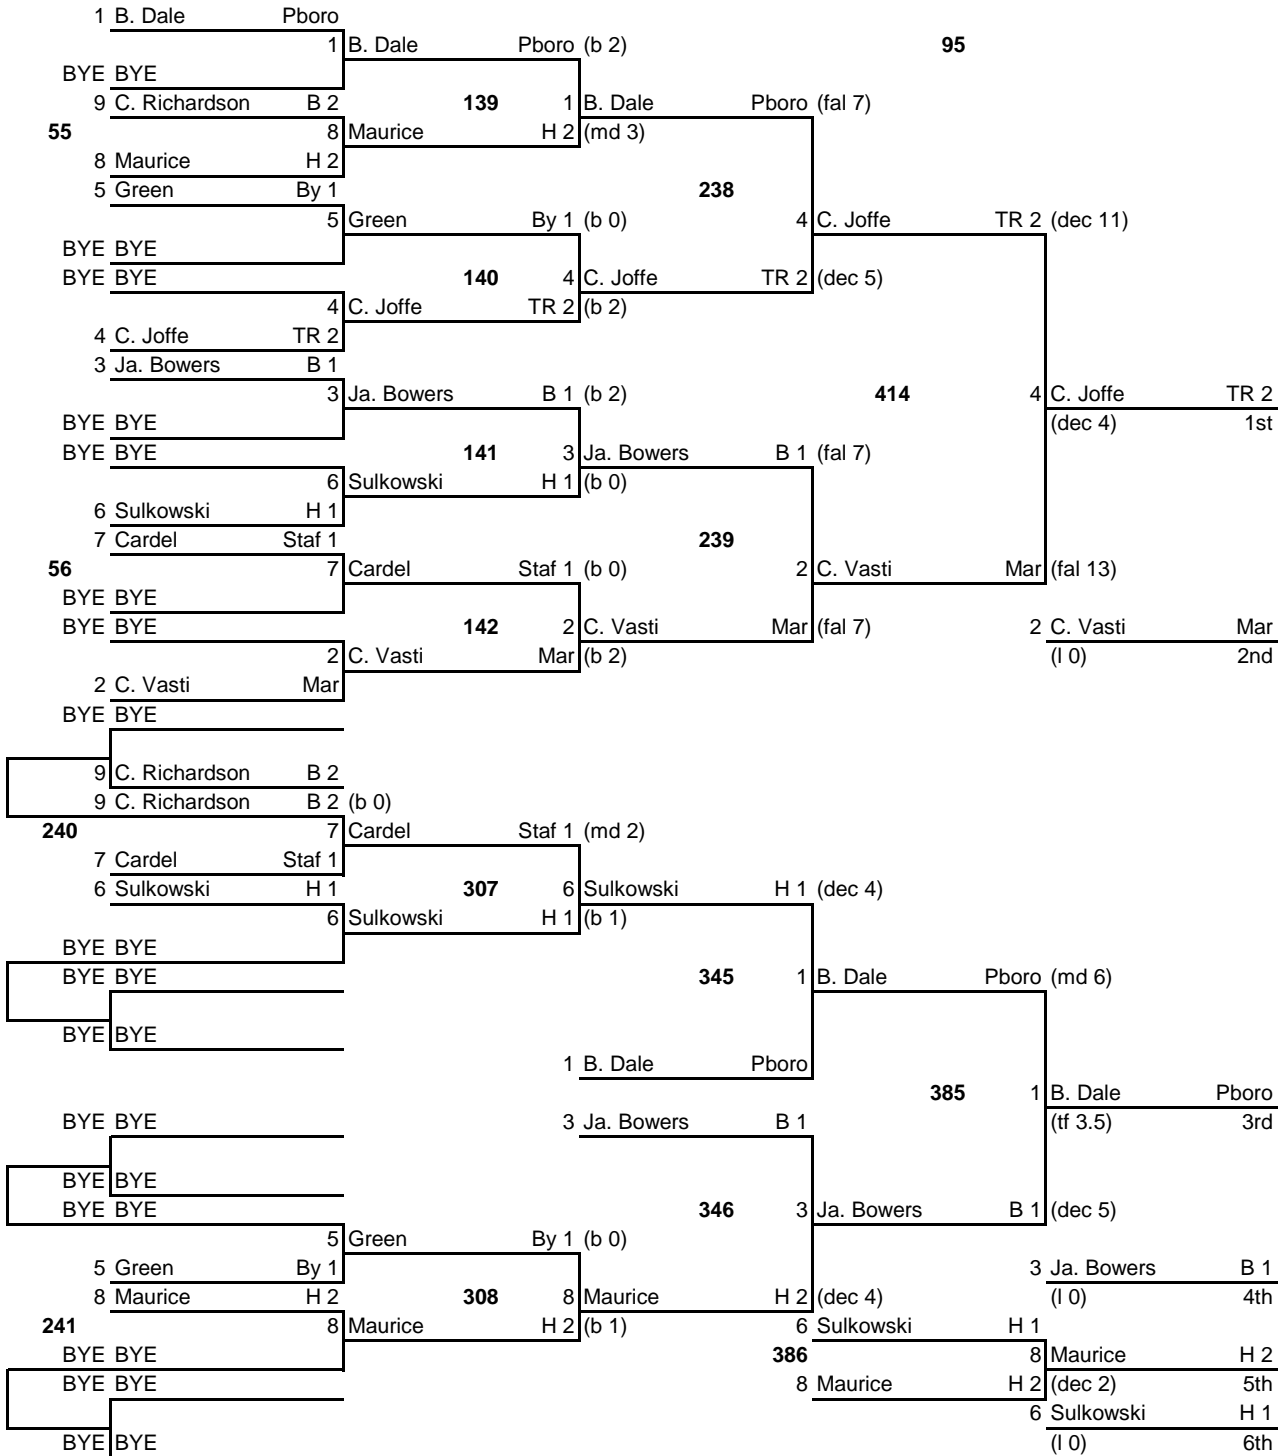

1 C. Cannon Sh		1 C. Cannon Sh (b 2)		76		
BYE BYE						
9 Adams B 2		118 1 C. Cannon Sh (md 6)				
33	9 Adams B 2	(fal 4)				
8 C. Davies Pboro						
5 B. Breen B 1						
34	5 B. Breen B 1	(fal 4)		214 1 C. Cannon Sh (dec 11)		
12 J. Barsky Mar						
13 O. Haughney OB		119 4 Koehler By 1 (fal 7)				
35	4 Koehler By 1	(fal 4)				
3 Z. Martin Tr 1						
36	3 Z. Martin Tr 1	(fal 4)		410 1 C. Cannon Sh (dec 4) 1st		
14 K. Hogan J 2						
11 S. Golomb W		120 3 Z. Martin Tr 1 (md 6)				
37	6 Rada H 1	(fal 4)				
7 S. Eberhardt TR 2						
38	7 S. Eberhardt TR 2	(fal 4)		3 Z. Martin Tr 1 (dec 11)		
10 Kramer H 2						
BYE BYE		121 2 M. McGowan J 1 (tf 6.5)		3 Z. Martin Tr 1 (l 0) 2nd		
2 M. McGowan J 1		(b 2)				
BYE BYE						
8 C. Davies Pboro		(b 0)				
8 C. Davies Pboro						
216	7 S. Eberhardt TR 2	(fal 3)				
6 Rada H 1						
217	6 Rada H 1	(fal 3)		299 6 Rada H 1 (dec 4)		
12 J. Barsky Mar		(dec 1)				
12 J. Barsky Mar						
122						
13 O. Haughney OB						
		4 Koehler By 1				
14 K. Hogan J 2						
123						
11 S. Golomb W						
14 K. Hogan J 2		(dec 1)				
218	5 B. Breen B 1	(fal 3)				
5 B. Breen B 1						
9 Adams B 2						
219	9 Adams B 2	(dec 1)		300 5 B. Breen B 1 (fal 6) 4 Koehler By 1 (l 0) 4th		
10 Kramer H 2		(b 0)				
10 Kramer H 2						
BYE BYE						
				377 2 M. McGowan J 1 (dec 2) 3rd		
				377 2 M. McGowan J 1 (dec 5)		
				378 5 B. Breen B 1 (md 3) 5th		
				6 Rada H 1		
				(l 0) 6th		