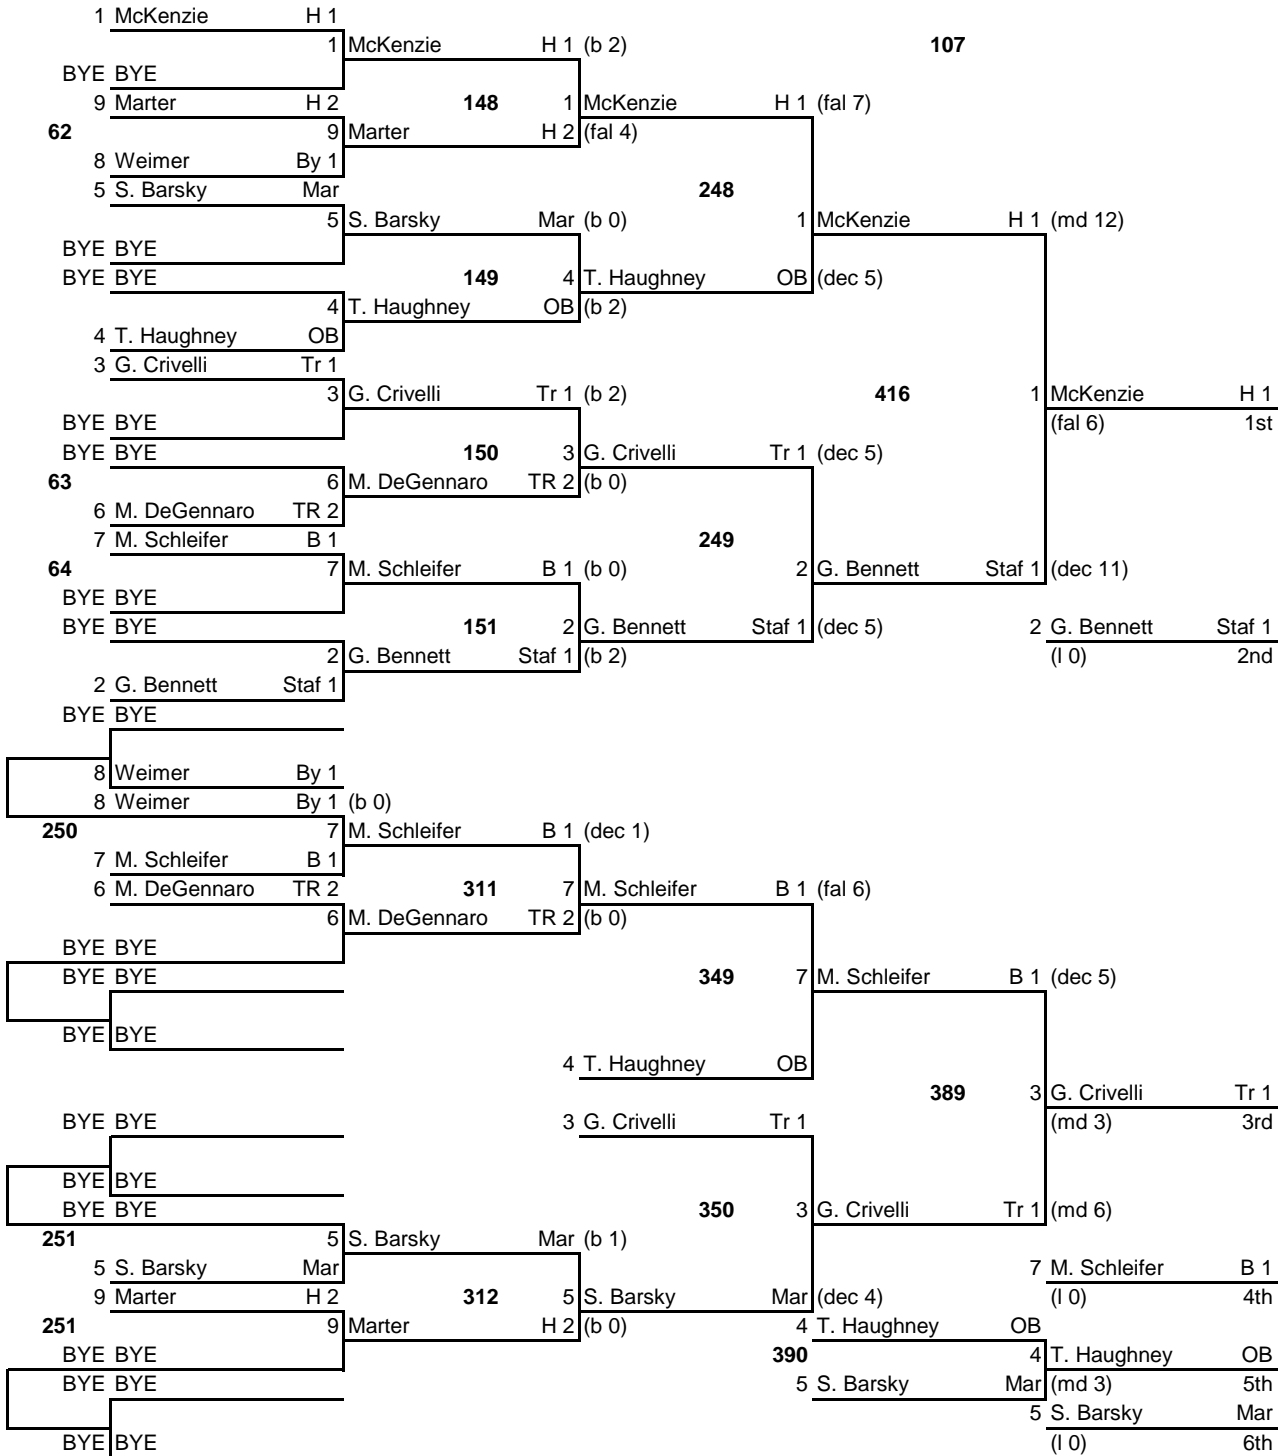

1	O. McClave	Tr 1							
	BYE	BYE							
9	N. Cilea	Mar	143	1	O. McClave	Tr 1 (fal 7)			
57				8	A. Constanza	B 2 (fal 4)			
	8	A. Constanza	B 2						
	5	TJ Angstadt	OB				242		
58				5	TJ Angstadt	OB (b 0)		1	O. McClave
	BYE	BYE							Tr 1 (dec 11)
	BYE	BYE							
59				4	J. Bollard	J 1 (b 2)		4	J. Bollard
	4	J. Bollard	J 1						(md 6)
	3	A. Gagliano	H 1						
	3	A. Gagliano	H 1 (b 2)						
	BYE	BYE							
60				11	Murphy	H 2	145	3	A. Gagliano
	6	Capporino	Staf 1						H 1 (dec 5)
	6	Capporino	Staf 1						(dec 2)
	7	J. Baker	B 1						
61				10	P. O'Donnell	TR 2 (dec 2)		3	A. Gagliano
	10	P. O'Donnell	TR 2						H 1 (dec 11)
	BYE	BYE							
	2	C. McClelland	W						
	2	C. McClelland	W						
	BYE	BYE							
	9	N. Cilea	Mar						
	9	N. Cilea	Mar						
244				10	P. O'Donnell	TR 2 (dec 1)			
	10	P. O'Donnell	TR 2						
	6	Capporino	Staf 1						
245				6	Capporino	Staf 1 (b 1)			
	6	Capporino	Staf 1						
	BYE	BYE							
	BYE	BYE							
	147								
	BYE	BYE							
	4	J. Bollard	J 1						
	4	J. Bollard	J 1						
	BYE	BYE							
	2	C. McClelland	W						
	2	C. McClelland	W						
	BYE	BYE							
	11	Murphy	H 2						
	11	Murphy	H 2 (b 0)						
246				5	TJ Angstadt	OB (dec 1)			
	5	TJ Angstadt	OB						
	8	A. Constanza	B 2						
247				7	J. Baker	B 1 (b 1)			
	7	J. Baker	B 1						
	7	J. Baker	B 1						
	BYE	BYE							
	4	J. Bollard	J 1						
	4	J. Bollard	J 1						
	BYE	BYE							
	2	C. McClelland	W						
	2	C. McClelland	W						
	BYE	BYE							
	2	C. McClelland	W						
	2	C. McClelland	W						
	BYE	BYE							
	4	J. Bollard	J 1						
	4	J. Bollard	J 1						
	BYE	BYE							
	6	Capporino	Staf 1						
	6	Capporino	Staf 1						
	BYE	BYE							
	5	TJ Angstadt	OB						
	5	TJ Angstadt	OB						
	BYE	BYE							
	6	Capporino	Staf 1						
	6	Capporino	Staf 1						
	BYE	BYE