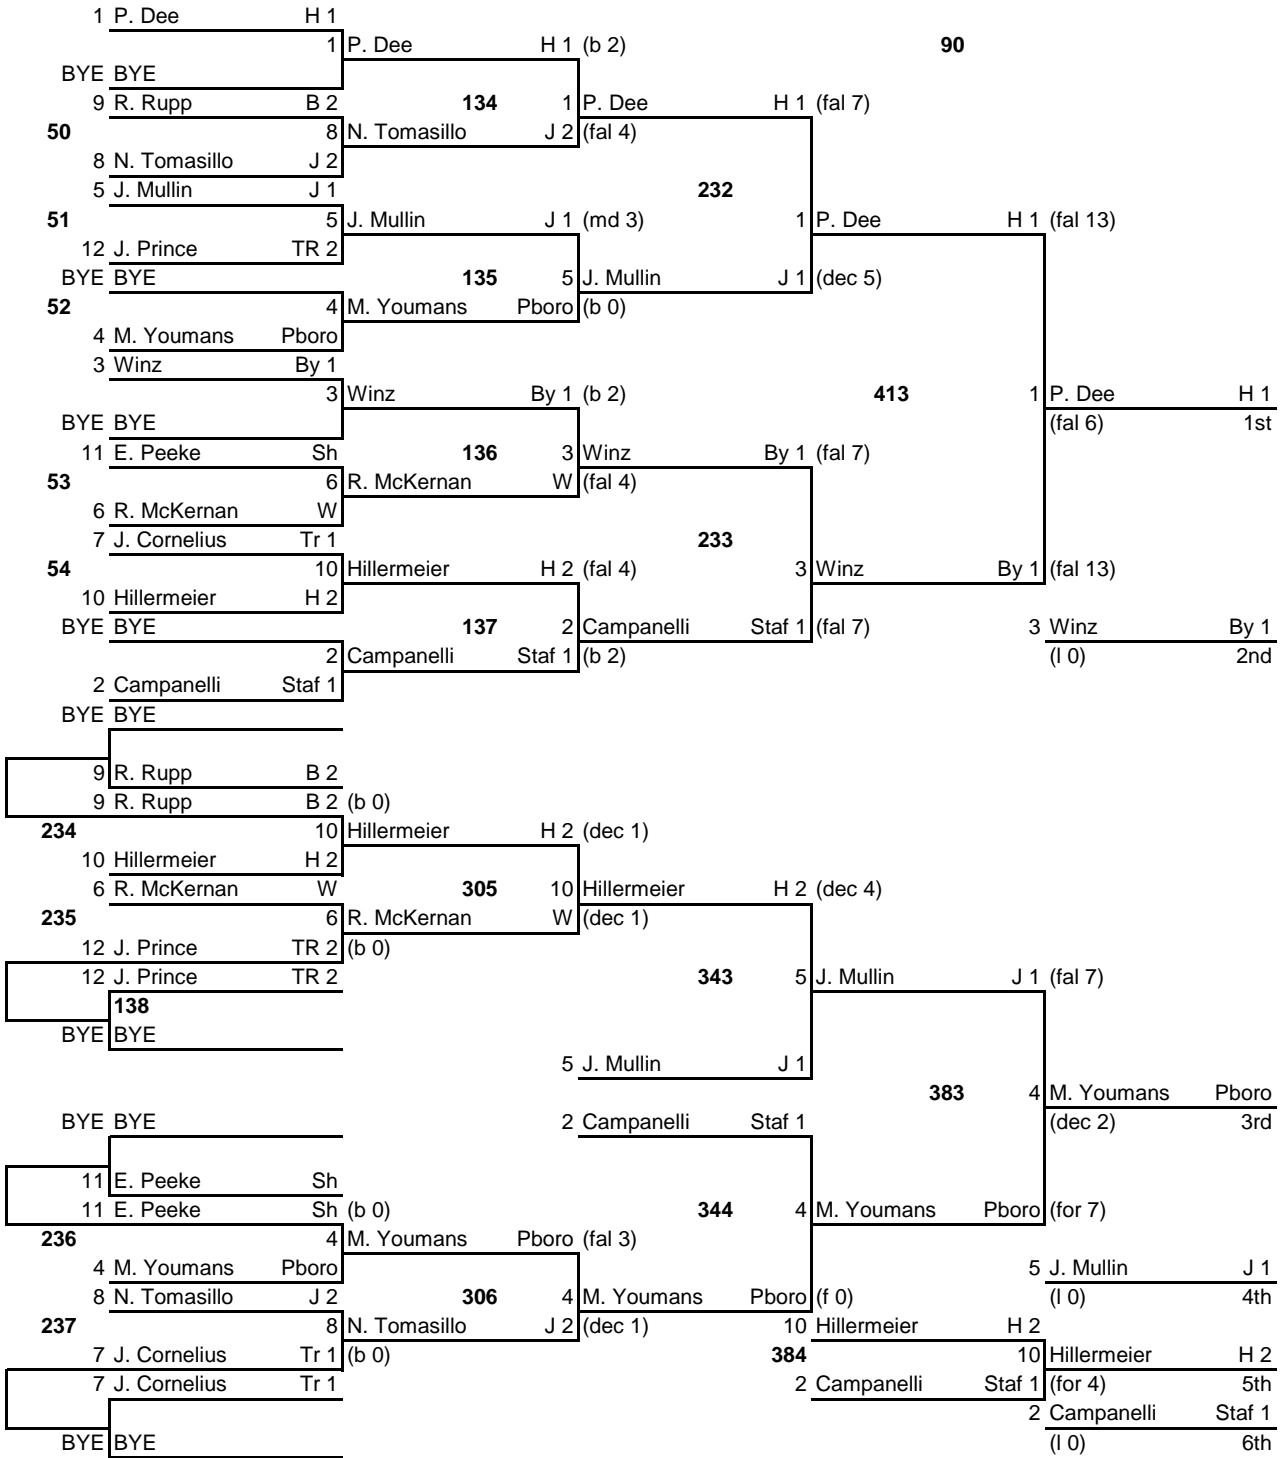

1 C. Cannon Sh		1 C. Cannon Sh (b 2)		76		
BYE BYE						
9 Adams B 2		118 1 C. Cannon Sh (md 6)				
33	9 Adams B 2	(fal 4)				
8 C. Davies Pboro						
5 B. Breen B 1						
34	5 B. Breen B 1	(fal 4)		214 1 C. Cannon Sh (dec 11)		
12 J. Barsky Mar						
13 O. Haughney OB		119 4 Koehler By 1 (fal 7)				
35	4 Koehler By 1	(fal 4)				
3 Z. Martin Tr 1						
36	3 Z. Martin Tr 1	(fal 4)		410 1 C. Cannon Sh (dec 4) 1st		
14 K. Hogan J 2						
11 S. Golomb W		120 3 Z. Martin Tr 1 (md 6)				
37	6 Rada H 1	(fal 4)				
7 S. Eberhardt TR 2						
38	7 S. Eberhardt TR 2	(fal 4)		3 Z. Martin Tr 1 (dec 11)		
10 Kramer H 2						
BYE BYE		121 2 M. McGowan J 1 (tf 6.5)		3 Z. Martin Tr 1 (l 0) 2nd		
2 M. McGowan J 1		(b 2)				
BYE BYE						
8 C. Davies Pboro		(b 0)				
8 C. Davies Pboro						
216	7 S. Eberhardt TR 2	(fal 3)				
6 Rada H 1						
217	6 Rada H 1	(fal 3)		299 6 Rada H 1 (dec 4)		
12 J. Barsky Mar		(dec 1)				
12 J. Barsky Mar						
122						
13 O. Haughney OB						
		4 Koehler By 1				
14 K. Hogan J 2						
123						
11 S. Golomb W						
14 K. Hogan J 2		(dec 1)				
218	5 B. Breen B 1	(fal 3)				
5 B. Breen B 1						
9 Adams B 2						
219	9 Adams B 2	(dec 1)		300 5 B. Breen B 1 (fal 6) 4 Koehler By 1 (l 0) 4th		
10 Kramer H 2		(b 0)				
10 Kramer H 2						
BYE BYE						
				377 2 M. McGowan J 1 (dec 2) 3rd		
				377 2 M. McGowan J 1 (dec 5)		
				378 5 B. Breen B 1 (md 3) 5th		
				6 Rada H 1		
				(l 0) 6th		