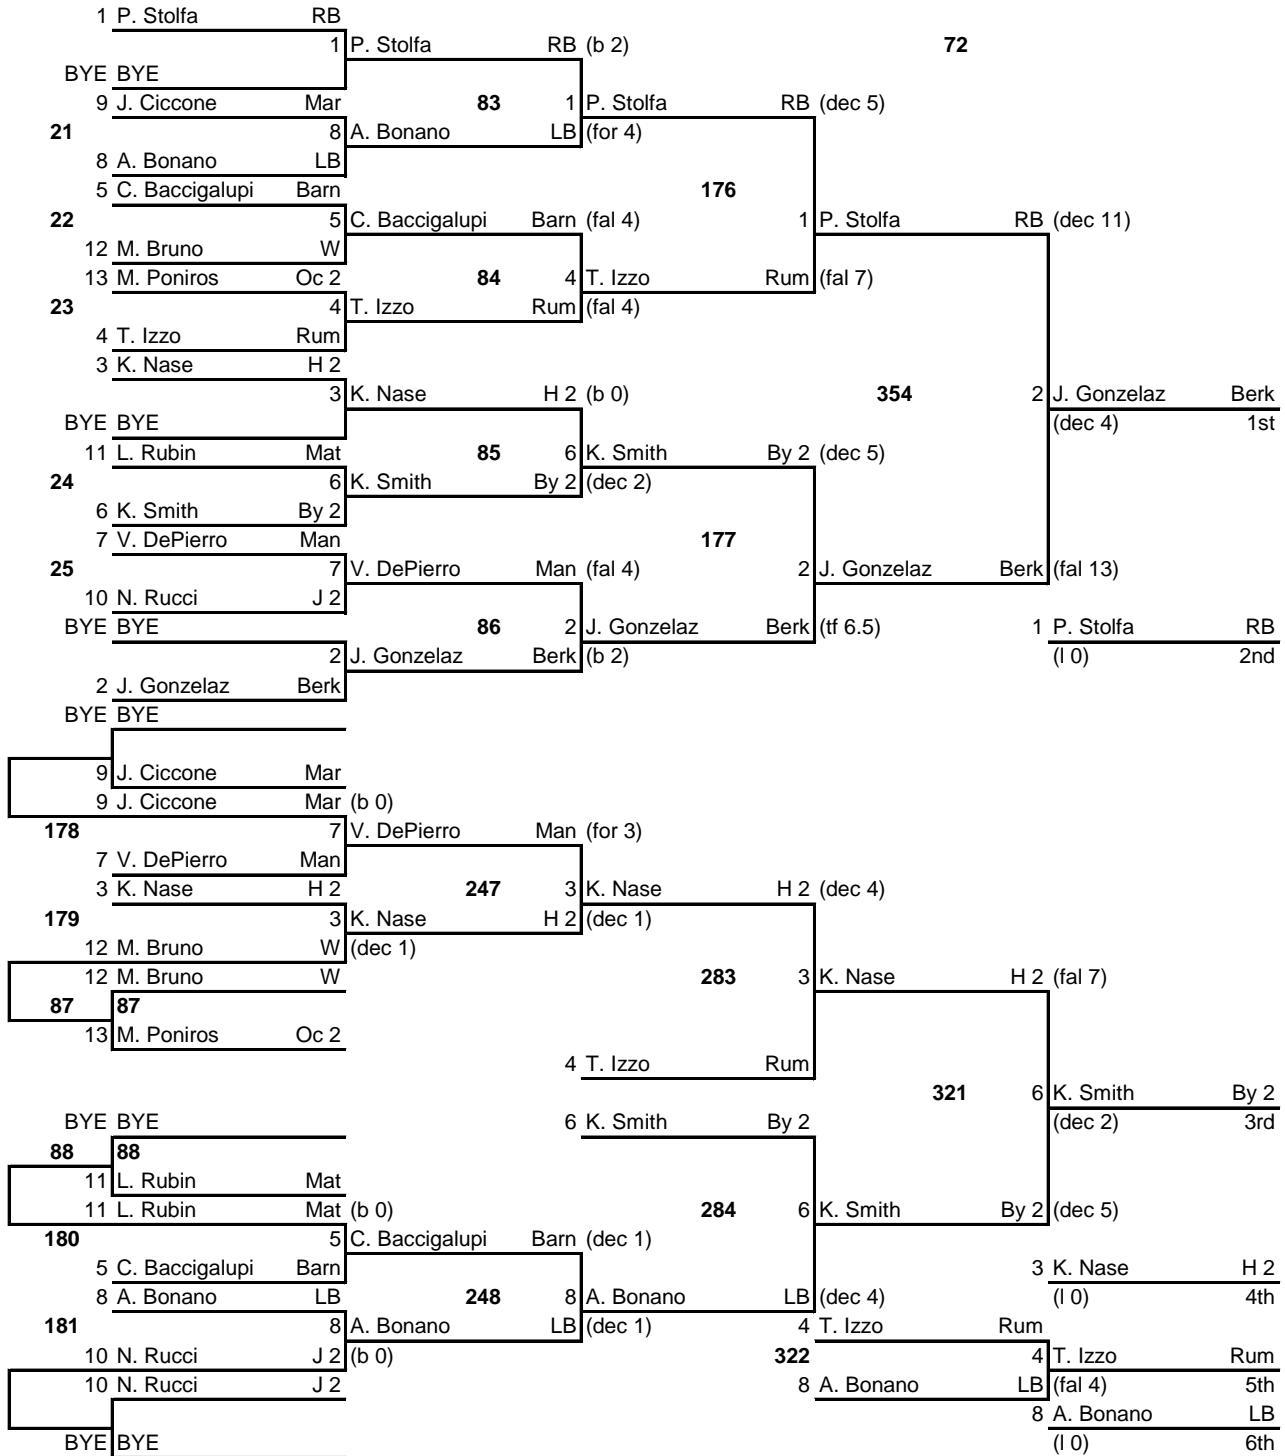

1	C. Pangborn	Rum							
	BYE	BYE							
9	D. Sena	RB	59	1	C. Pangborn	Rum (fal 7)			52
1	8	H. Yahara	By 2			(fal 4)			
	8	H. Yahara	By 2						
	5	A. Mucciolo	Man						
2	5	A. Mucciolo	Man (md 3)						144
12	M. DiBiase	Oc 2		1	C. Pangborn	Rum (md 12)			
	BYE	BYE							
	4	M. Todisco	Hol	60	5	A. Mucciolo	Man (dec 5)		
	4	M. Todisco	Hol						
	3	L. Cavanaugh	Berk						
	3	L. Cavanaugh	Berk (b 2)						
	BYE	BYE							
11	T. Munson	LB	61	3	L. Cavanaugh	Berk (TF 6.5)			349
3	6	Z. Cozzolino	Barn			(dec 2)			
	6	Z. Cozzolino	Barn						
	7	T. Pazinko	J 2						
4	10	D. Boss	W (dec 2)						
10	D. Boss	W		3	L. Cavanaugh	Berk (dec 11)			
	BYE	BYE							
	2	R. Gomez	Mat	62	2	R. Gomez	Mat (md 6)		
	2	R. Gomez	Mat						
	BYE	BYE							
	9	D. Sena	RB						
	9	D. Sena	RB (b 0)						
146	10	D. Boss	W (dec 1)						
	10	D. Boss	W						
	6	Z. Cozzolino	Barn	237	10	D. Boss	W (dec 4)		
147	12	M. DiBiase	Oc 2 (for 3)						
	12	M. DiBiase	Oc 2 (b 1)						
12	M. DiBiase	Oc 2							
	BYE	BYE							
	BYE	BYE							
	BYE	BYE							
	5	A. Mucciolo	Man						
	2	R. Gomez	Mat						
	2	R. Gomez	Mat (dec 2)						
	BYE	BYE							
11	T. Munson	LB							
	11	T. Munson	LB (b 1)						
148	11	T. Munson	LB (dec 1)						
	4	M. Todisco	Hol						
	8	H. Yahara	By 2	238	7	T. Pazinko	J 2 (fal 6)		
149	7	T. Pazinko	J 2 (tf 2.5)						
	7	T. Pazinko	J 2 (b 1)						
	7	T. Pazinko	J 2						
	BYE	BYE							
	5	A. Mucciolo	Man						
	2	R. Gomez	Mat (dec 5)						
	2	R. Gomez	Mat (dec 2)						
	5	A. Mucciolo	Man (l 0)						
	5	A. Mucciolo	Man (l 0)						
	10	D. Boss	W						
	7	T. Pazinko	J 2						
	7	T. Pazinko	J 2 (for 4)						
	10	D. Boss	W (l 0)						
	10	D. Boss	W (l 0)						
	10	D. Boss	W (l 0)						