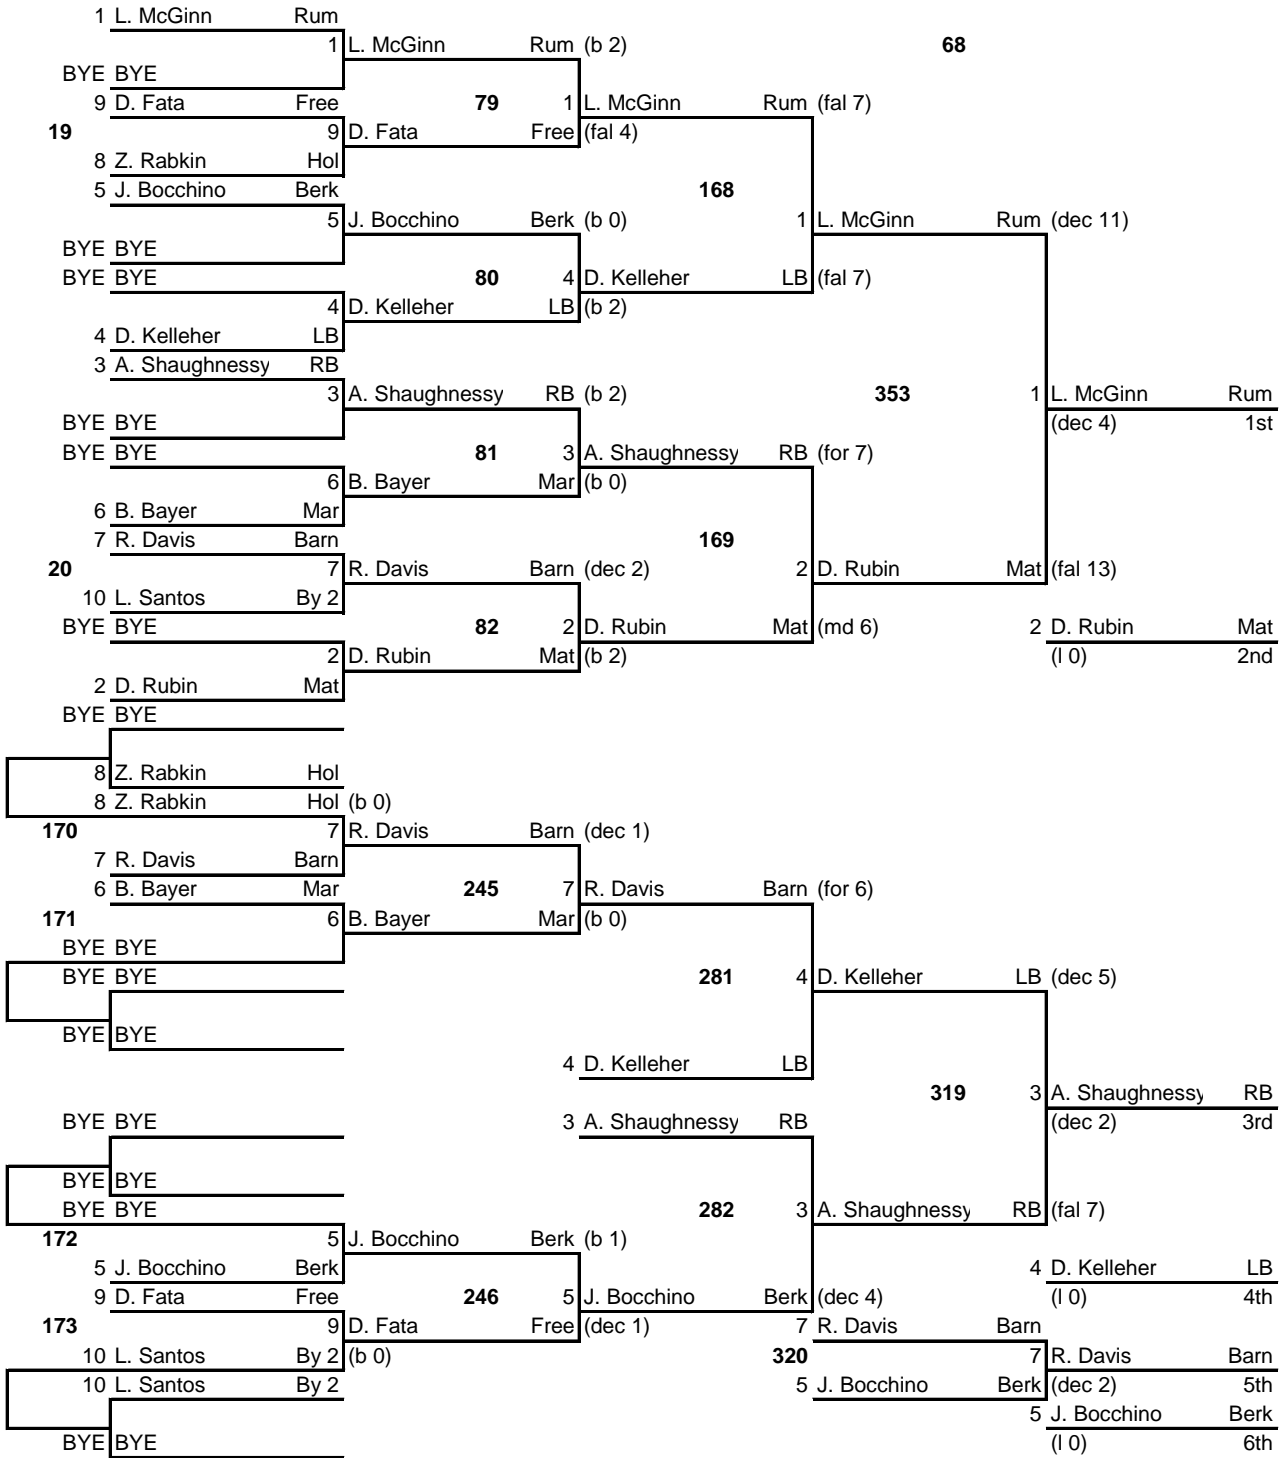

1	C. Pangborn	Rum							
	BYE	BYE							
9	D. Sena	RB	59	1	C. Pangborn	Rum (fal 7)			52
1	8	H. Yahara	By 2			(fal 4)			
	8	H. Yahara	By 2						
	5	A. Mucciolo	Man						
2	5	A. Mucciolo	Man (md 3)						144
12	M. DiBiase	Oc 2		1	C. Pangborn	Rum (md 12)			
	BYE	BYE							
	4	M. Todisco	Hol	60	5	A. Mucciolo	Man (dec 5)		
	4	M. Todisco	Hol						
	3	L. Cavanaugh	Berk						
	3	L. Cavanaugh	Berk (b 2)						
	BYE	BYE							
11	T. Munson	LB	61	3	L. Cavanaugh	Berk (TF 6.5)			349
3	6	Z. Cozzolino	Barn			(dec 2)			
	6	Z. Cozzolino	Barn						
	7	T. Pazinko	J 2						
4	10	D. Boss	W (dec 2)						
10	D. Boss	W		3	L. Cavanaugh	Berk (dec 11)			
	BYE	BYE							
	2	R. Gomez	Mat	62	2	R. Gomez	Mat (md 6)		
	2	R. Gomez	Mat						
	BYE	BYE							
	9	D. Sena	RB						
	9	D. Sena	RB (b 0)						
146	10	D. Boss	W (dec 1)						
	10	D. Boss	W						
	6	Z. Cozzolino	Barn	237	10	D. Boss	W (dec 4)		
147	12	M. DiBiase	Oc 2 (for 3)						
	12	M. DiBiase	Oc 2 (b 1)						
12	M. DiBiase	Oc 2							
	BYE	BYE							
	BYE	BYE							
	BYE	BYE							
	5	A. Mucciolo	Man						
	2	R. Gomez	Mat						
	2	R. Gomez	Mat (dec 2)						
	BYE	BYE							
11	T. Munson	LB							
	11	T. Munson	LB (b 1)						
148	11	T. Munson	LB (dec 1)						
	4	M. Todisco	Hol						
	8	H. Yahara	By 2	238	7	T. Pazinko	J 2 (fal 6)		
149	7	T. Pazinko	J 2 (tf 2.5)						
	7	T. Pazinko	J 2 (b 1)						
	7	T. Pazinko	J 2						
	BYE	BYE							
	5	A. Mucciolo	Man						
	2	R. Gomez	Mat (dec 5)						
	2	R. Gomez	Mat (dec 2)						
	5	A. Mucciolo	Man (l 0)						
	5	A. Mucciolo	Man (l 0)						
	10	D. Boss	W						
	7	T. Pazinko	J 2						
	7	T. Pazinko	J 2 (for 4)						
	10	D. Boss	W (l 0)						
	10	D. Boss	W (l 0)						
	10	D. Boss	W (l 0)						