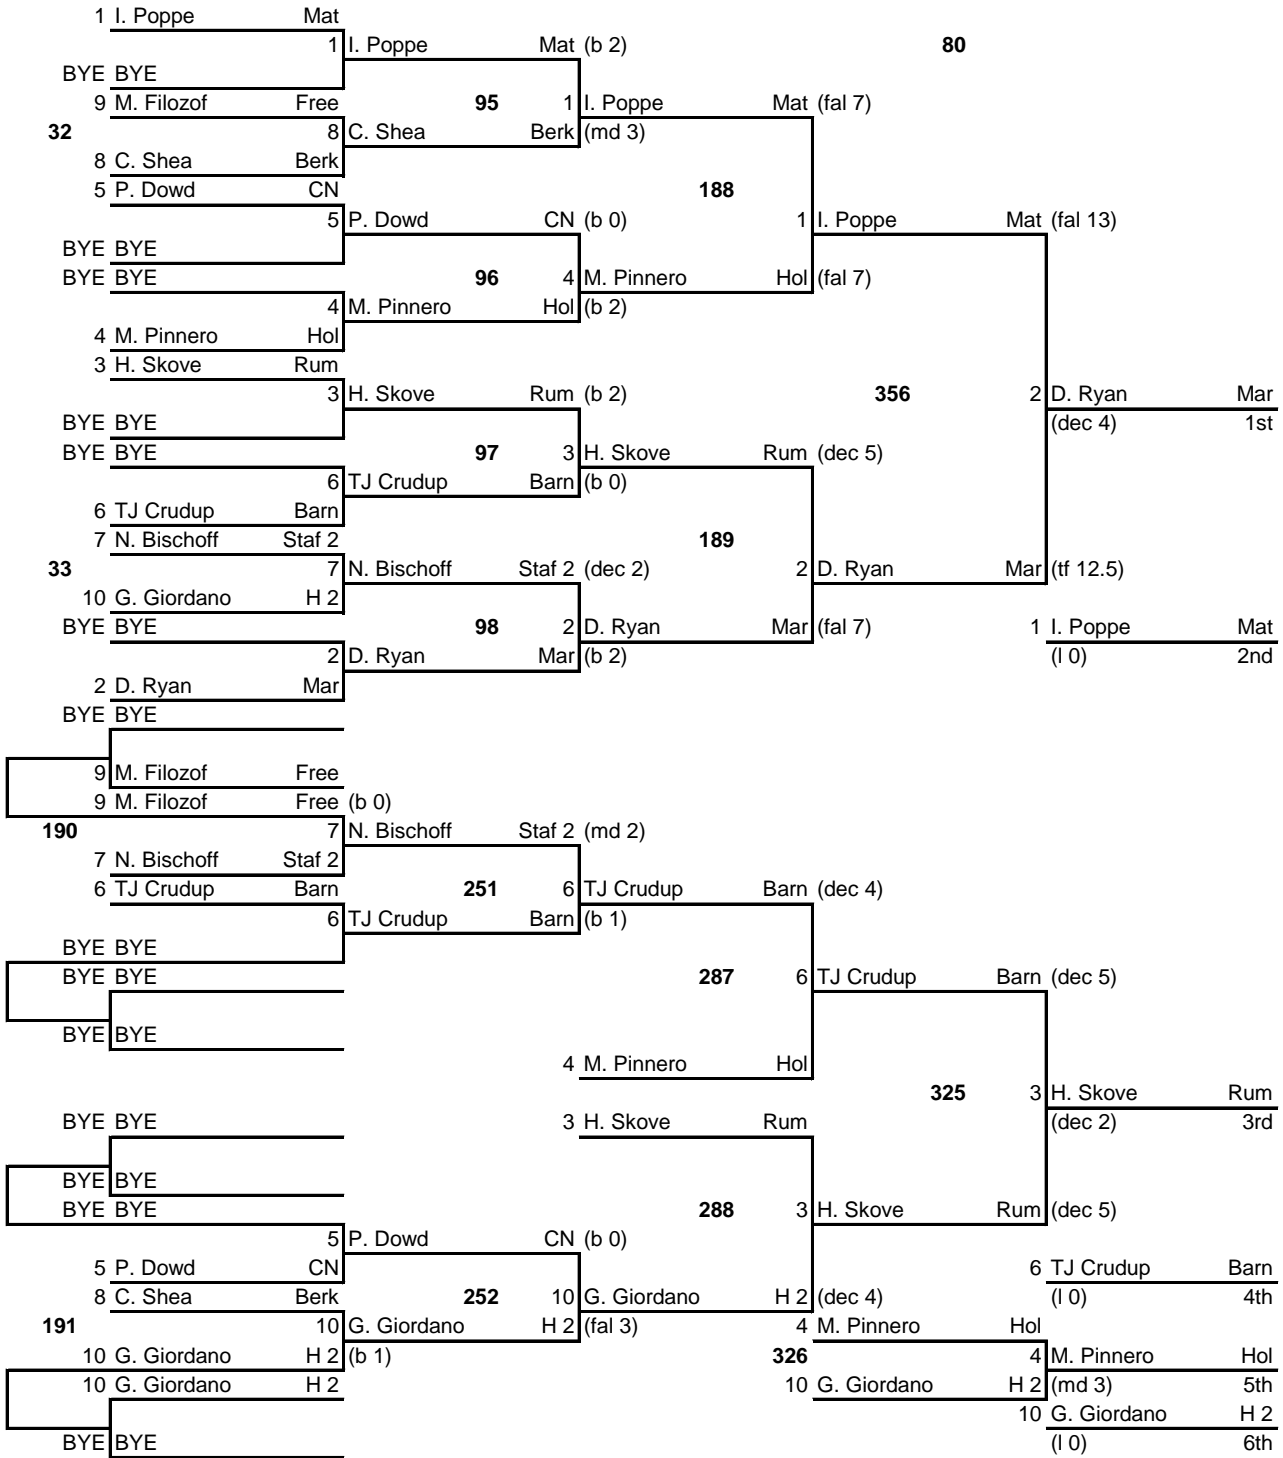

1	C. Pangborn	Rum							
	BYE	BYE							
9	D. Sena	RB	59	1	C. Pangborn	Rum (fal 7)			52
1	8	H. Yahara	By 2			(fal 4)			
	8	H. Yahara	By 2						
	5	A. Mucciolo	Man						
2	5	A. Mucciolo	Man (md 3)						144
12	M. DiBiase	Oc 2		1	C. Pangborn	Rum (md 12)			
	BYE	BYE							
	4	M. Todisco	Hol	60	5	A. Mucciolo	Man (dec 5)		
	4	M. Todisco	Hol						
	3	L. Cavanaugh	Berk						
	3	L. Cavanaugh	Berk (b 2)						
	BYE	BYE							
11	T. Munson	LB	61	3	L. Cavanaugh	Berk (TF 6.5)			349
3	6	Z. Cozzolino	Barn			(dec 2)			
	6	Z. Cozzolino	Barn						
	7	T. Pazinko	J 2						
4	10	D. Boss	W (dec 2)						
10	D. Boss	W		3	L. Cavanaugh	Berk (dec 11)			
	BYE	BYE							
	2	R. Gomez	Mat	62	2	R. Gomez	Mat (md 6)		
	2	R. Gomez	Mat						
	BYE	BYE							
	9	D. Sena	RB						
	9	D. Sena	RB (b 0)						
146	10	D. Boss	W (dec 1)						
	10	D. Boss	W						
	6	Z. Cozzolino	Barn	237	10	D. Boss	W (dec 4)		
147	12	M. DiBiase	Oc 2 (for 3)						
	12	M. DiBiase	Oc 2 (b 1)						
12	M. DiBiase	Oc 2							
	BYE	BYE							
	BYE	BYE							
	BYE	BYE							
	5	A. Mucciolo	Man						
	2	R. Gomez	Mat						
	2	R. Gomez	Mat (dec 2)						
	BYE	BYE							
11	T. Munson	LB							
	11	T. Munson	LB (b 1)						
148	11	T. Munson	LB (dec 1)						
	4	M. Todisco	Hol						
	8	H. Yahara	By 2	238	7	T. Pazinko	J 2 (fal 6)		
149	7	T. Pazinko	J 2 (tf 2.5)						
	7	T. Pazinko	J 2 (b 1)						
	7	T. Pazinko	J 2						
	BYE	BYE							
	5	A. Mucciolo	Man						
	2	R. Gomez	Mat (dec 5)						
	2	R. Gomez	Mat (dec 2)						
	5	A. Mucciolo	Man (l 0)						
	5	A. Mucciolo	Man (l 0)						
	10	D. Boss	W						
	7	T. Pazinko	J 2						
	7	T. Pazinko	J 2 (for 4)						
	10	D. Boss	W (l 0)						
	10	D. Boss	W (l 0)						
	10	D. Boss	W (l 0)						