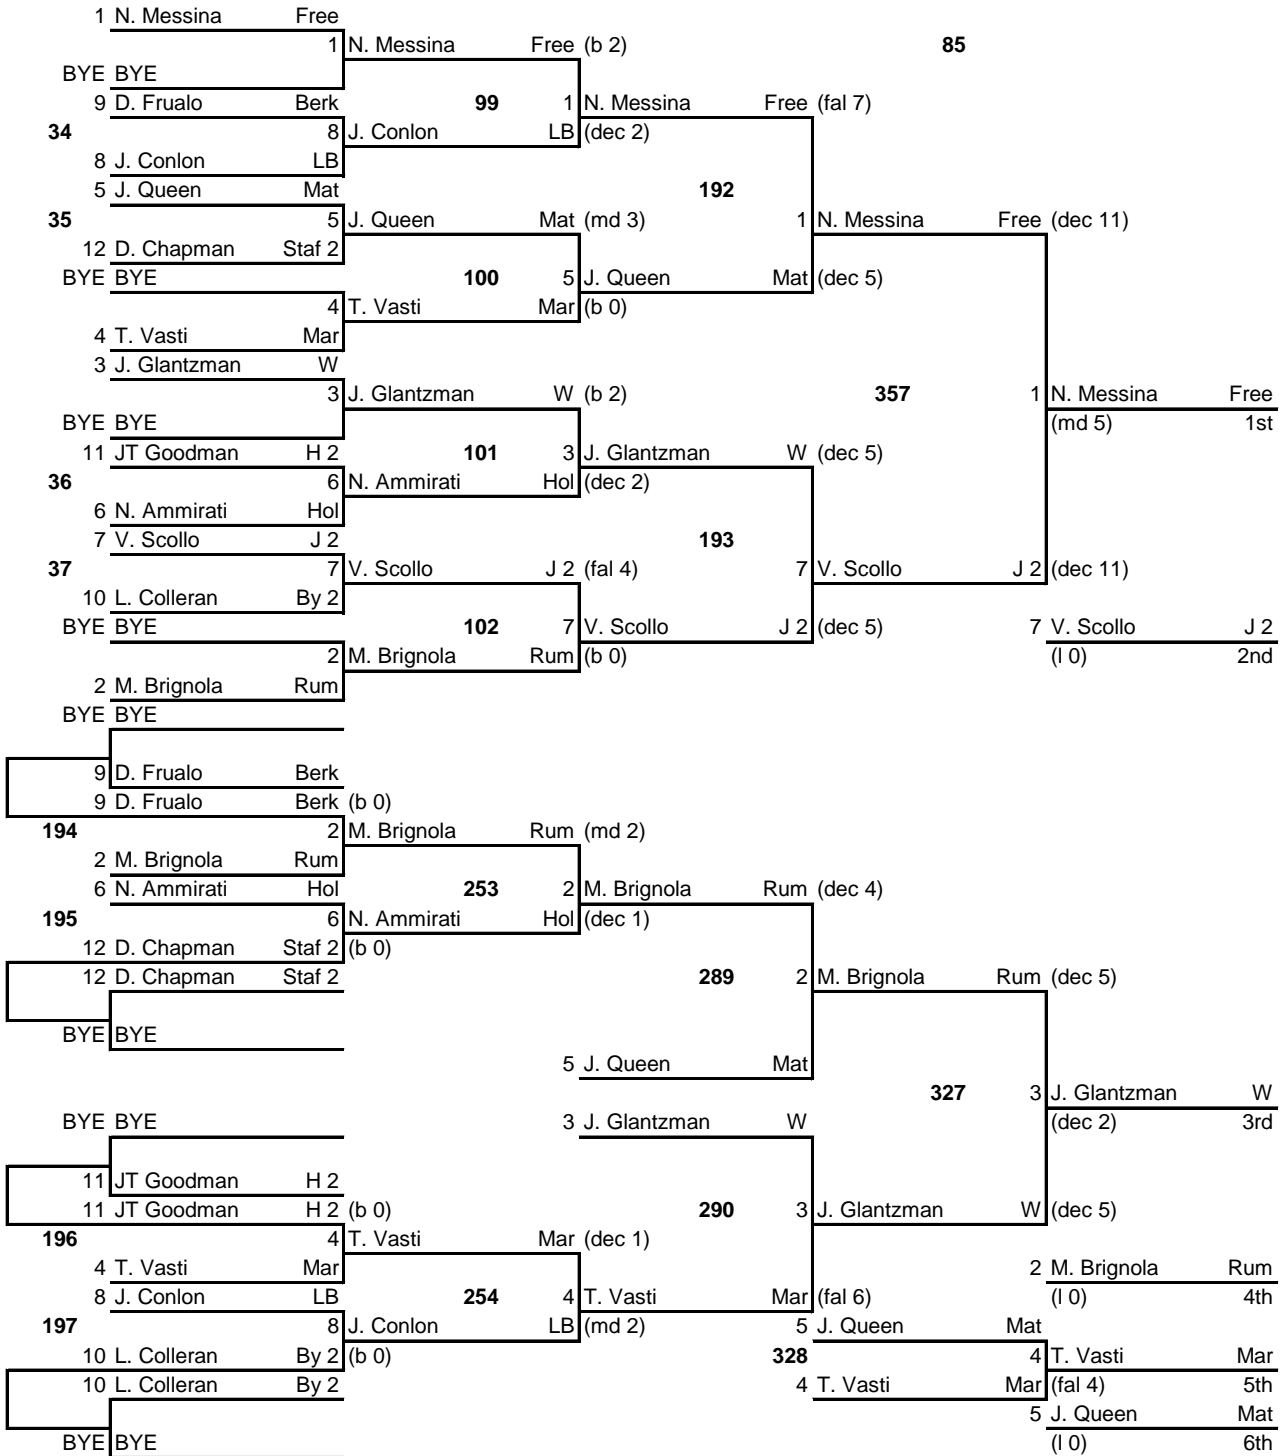

1	C. Pangborn	Rum							
	BYE	BYE							
9	D. Sena	RB	59	1	C. Pangborn	Rum (fal 7)			52
1	8	H. Yahara	By 2			(fal 4)			
	8	H. Yahara	By 2						
	5	A. Mucciolo	Man						
2	5	A. Mucciolo	Man (md 3)						144
12	M. DiBiase	Oc 2		1	C. Pangborn	Rum (md 12)			
	BYE	BYE							
	4	M. Todisco	Hol	60	5	A. Mucciolo	Man (dec 5)		
	4	M. Todisco	Hol						
	3	L. Cavanaugh	Berk						
	3	L. Cavanaugh	Berk (b 2)						
	BYE	BYE							
11	T. Munson	LB	61	3	L. Cavanaugh	Berk (TF 6.5)			349
3	6	Z. Cozzolino	Barn			(dec 2)			
	6	Z. Cozzolino	Barn						
	7	T. Pazinko	J 2						
4	10	D. Boss	W (dec 2)						
10	D. Boss	W		3	L. Cavanaugh	Berk (dec 11)			
	BYE	BYE							
	2	R. Gomez	Mat	62	2	R. Gomez	Mat (md 6)		
	2	R. Gomez	Mat						
	BYE	BYE							
	9	D. Sena	RB						
	9	D. Sena	RB (b 0)						
146	10	D. Boss	W (dec 1)						
	10	D. Boss	W						
	6	Z. Cozzolino	Barn	237	10	D. Boss	W (dec 4)		
147	12	M. DiBiase	Oc 2 (for 3)						
	12	M. DiBiase	Oc 2 (b 1)						
12	M. DiBiase	Oc 2							
	BYE	BYE							
	BYE	BYE							
	BYE	BYE							
	5	A. Mucciolo	Man						
	2	R. Gomez	Mat						
	2	R. Gomez	Mat (dec 2)						
	BYE	BYE							
11	T. Munson	LB							
	11	T. Munson	LB (b 1)						
148	11	T. Munson	LB (dec 1)						
	4	M. Todisco	Hol						
	8	H. Yahara	By 2	238	7	T. Pazinko	J 2 (fal 6)		
149	7	T. Pazinko	J 2 (tf 2.5)						
	7	T. Pazinko	J 2 (b 1)						
	7	T. Pazinko	J 2						
	BYE	BYE							
	5	A. Mucciolo	Man						
	2	R. Gomez	Mat (dec 5)						
	2	R. Gomez	Mat (dec 2)						
	5	A. Mucciolo	Man (l 0)						
	5	A. Mucciolo	Man (l 0)						
	10	D. Boss	W						
	7	T. Pazinko	J 2						
	7	T. Pazinko	J 2 (for 4)						
	10	D. Boss	W (l 0)						
	10	D. Boss	W (l 0)						
	10	D. Boss	W (l 0)						