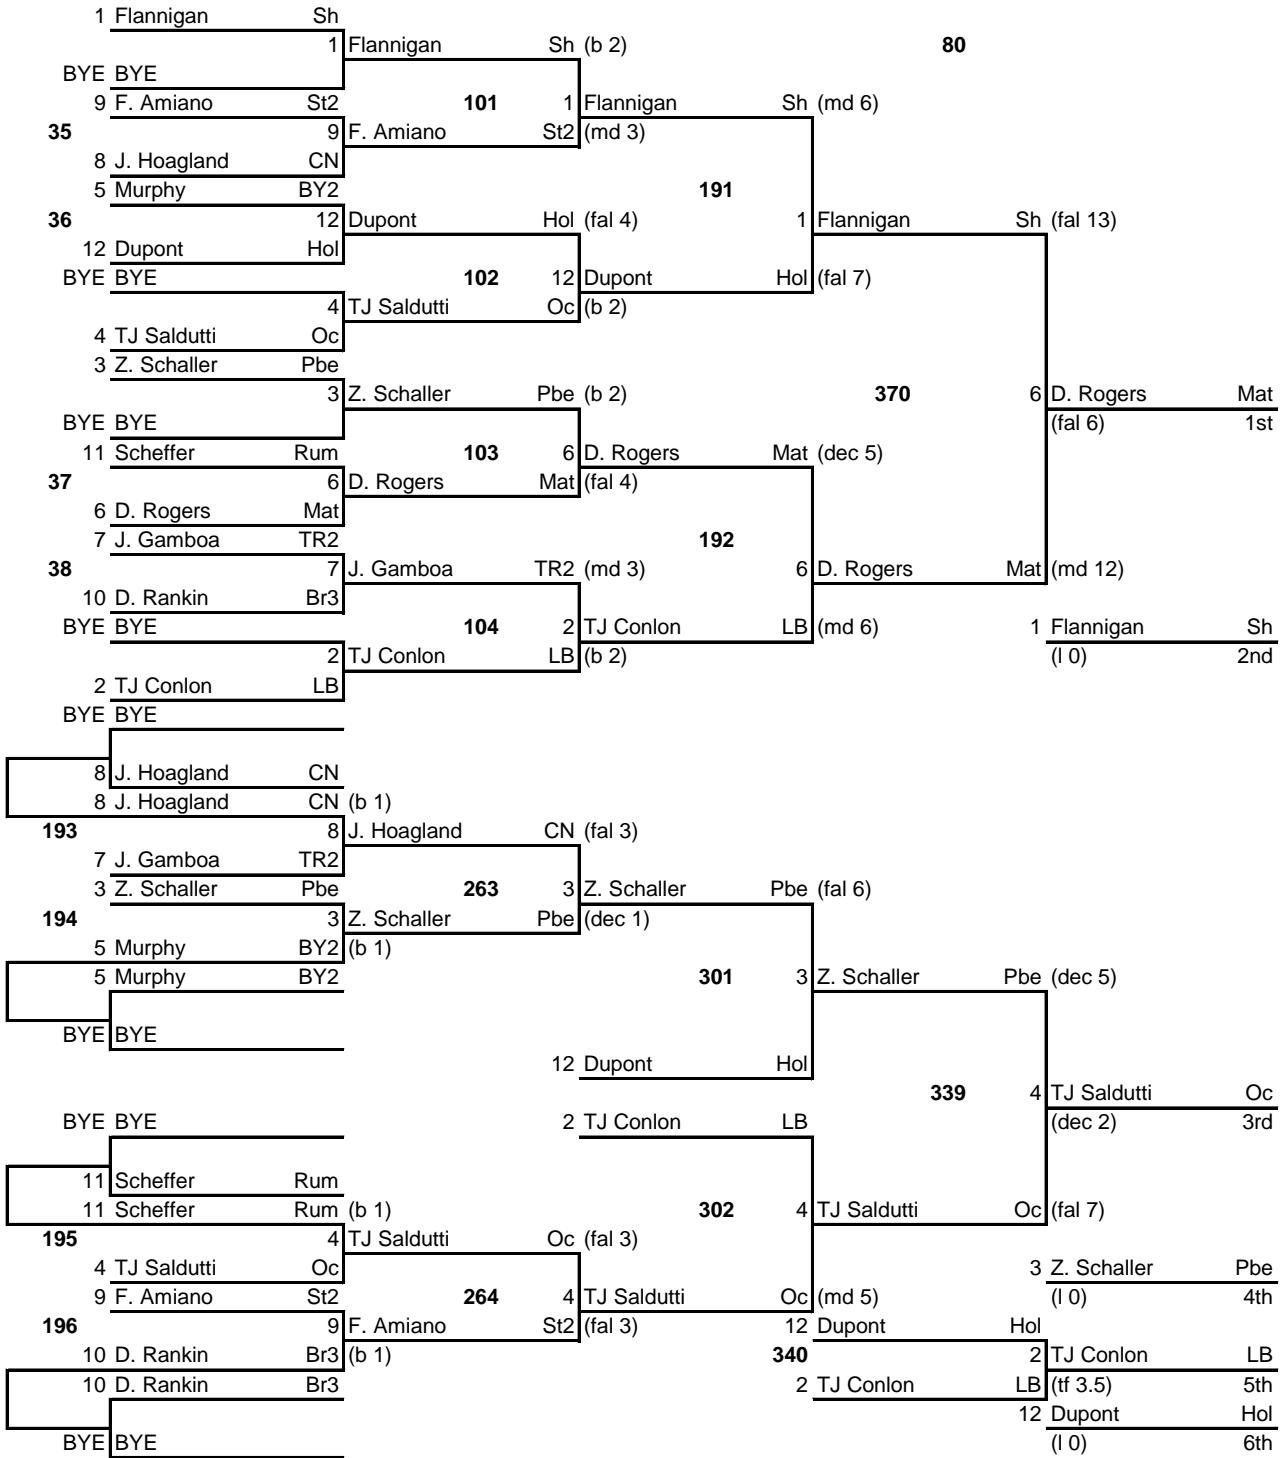

1	S. Rotondella	Kea							
	BYE	BYE							
9	D. Pinoros	Oc	67	1	S. Rotondella	Kea (tf 6.5)			52
1	8	P. Dowd	CN			(fal 4)			
8	P. Dowd	CN							
5	T. Pepe	Ber						149	
2	5	T. Pepe	Ber (tf 3.5)						
12	T. Houston	Pbe							
	BYE	BYE							
	4	T. Bailey	Pbo	68	4	T. Bailey	Pbo (fal 7)		
	4	T. Bailey	Pbo						
	3	R. Rosenthal	TR2						
	3	R. Rosenthal	TR2 (b 2)						
	BYE	BYE							
11	T. Ferris	Br3	69	6	C. LaBrecque	Sh (fal 7)			363
3	6	C. LaBrecque	Sh (fal 4)						
6	C. LaBrecque	Sh							
7	T. Ilvento	Hol							
4	7	T. Ilvento	Hol (dec 2)						
10	J. Poppe	Mat							
	BYE	BYE							
	2	O' Keefe	BY2	70	2	O' Keefe	BY2 (for 7)		
	2	O' Keefe	BY2 (b 2)						
	2	O' Keefe	BY2						
	BYE	BYE							
	9	D. Pinoros	Oc						
	9	D. Pinoros	Oc (b 1)						
151	7	T. Ilvento	Hol (fal 3)						
	7	T. Ilvento	Hol						
	3	R. Rosenthal	TR2	249	3	R. Rosenthal	TR2 (for 6)		
152	3	R. Rosenthal	TR2 (md 2)						
12	12	T. Houston	Pbe (b 1)						
	12	T. Houston	Pbe						
	BYE	BYE							
	4	T. Bailey	Pbo (md 6)						
	4	T. Bailey	Pbo	287	4	T. Bailey	Pbo (md 6)		
	6	C. LaBrecque	Sh						
	6	C. LaBrecque	Sh (fal 4)						
	6	C. LaBrecque	Sh (fal 7)						
11	T. Ferris	Br3							
	11	T. Ferris	Br3 (b 1)						
153	5	T. Pepe	Ber (dec 1)						
	5	T. Pepe	Ber						
	8	P. Dowd	CN	250	5	T. Pepe	Ber (md 5)		
154	8	P. Dowd	CN (fal 3)						
	10	J. Poppe	Mat (b 1)						
	10	J. Poppe	Mat						
	BYE	BYE							
	3	R. Rosenthal	TR2	326	3	R. Rosenthal	TR2 (dec 2)		
	5	T. Pepe	Ber						
	5	T. Pepe	Ber (l 0)						
	4	T. Bailey	Pbo (l 0)						
	6	C. LaBrecque	Sh (fal 4)						
	6	C. LaBrecque	Sh (fal 4)						
	3rd								
	4th								
	5th								
	6th								