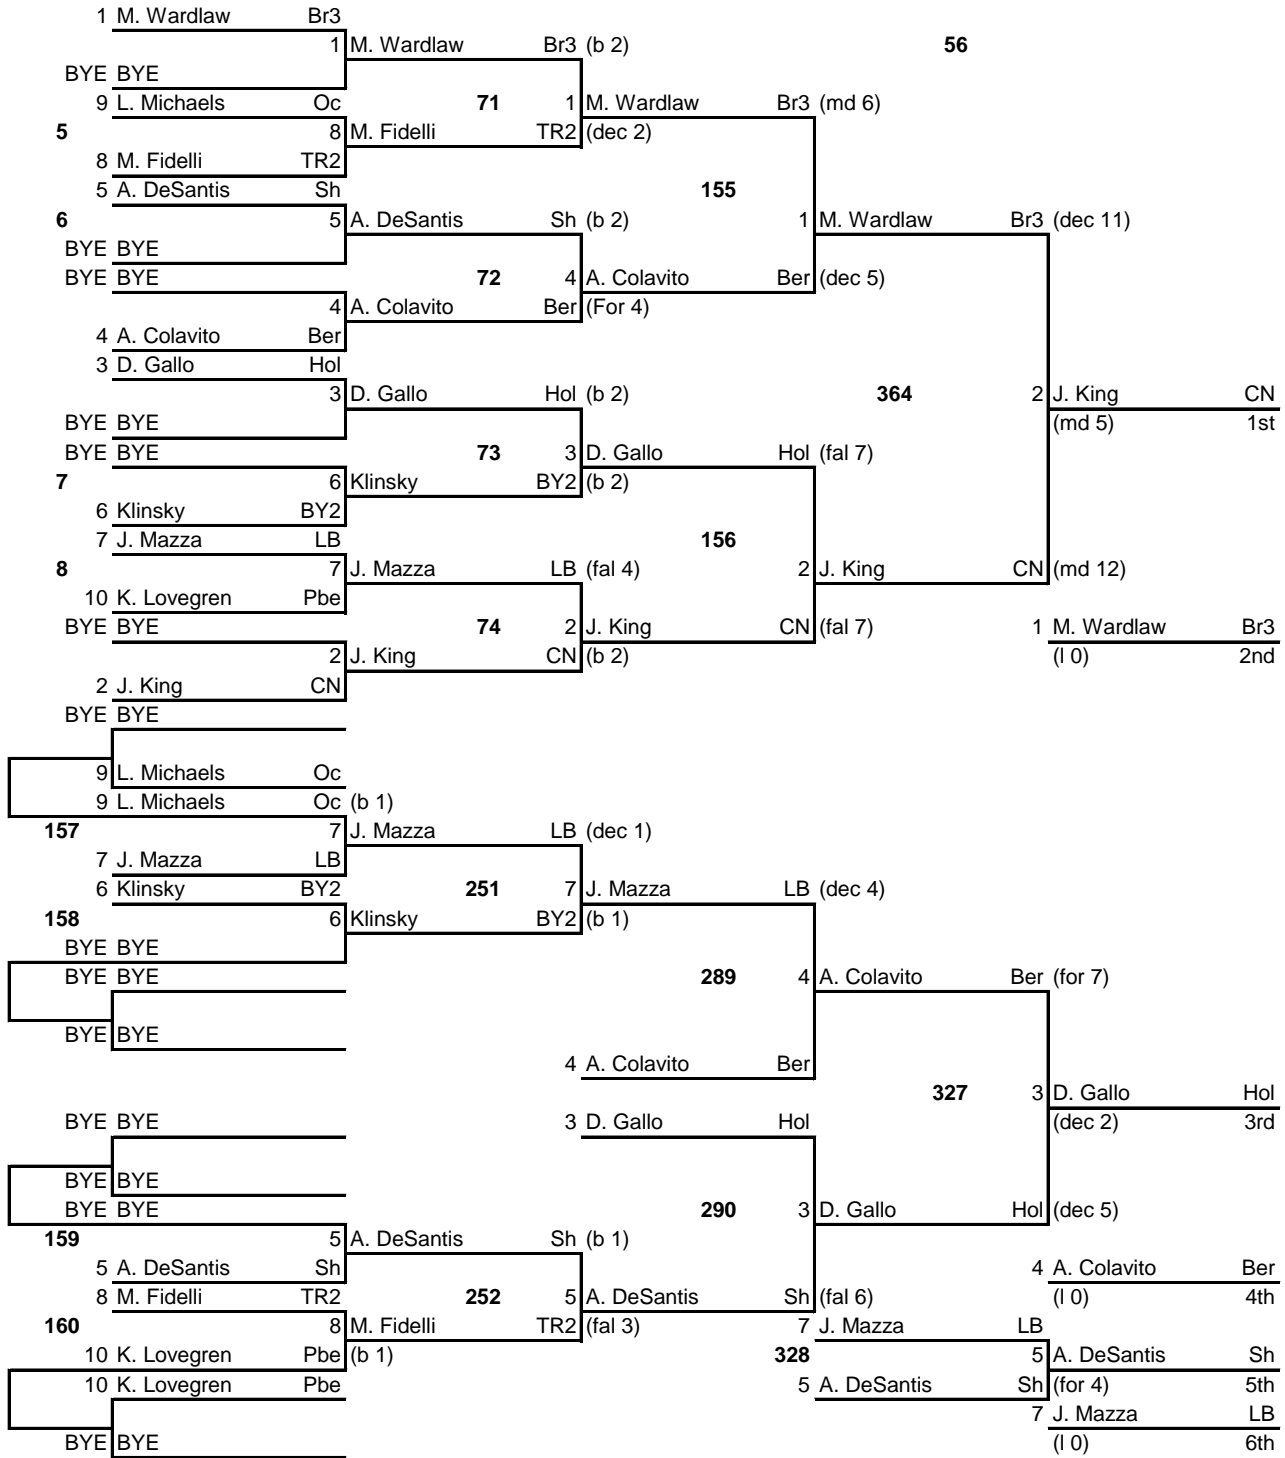

1	S. Rotondella	Kea							
	BYE	BYE							
9	D. Pinoros	Oc	67	1	S. Rotondella	Kea (tf 6.5)			52
1	8	P. Dowd	CN			(fal 4)			
8	P. Dowd	CN							
5	T. Pepe	Ber						149	
2	5	T. Pepe	Ber (tf 3.5)						
12	T. Houston	Pbe							
	BYE	BYE							
	4	T. Bailey	Pbo	68	4	T. Bailey	Pbo (fal 7)		
	4	T. Bailey	Pbo						
	3	R. Rosenthal	TR2						
	3	R. Rosenthal	TR2 (b 2)						
	BYE	BYE							
11	T. Ferris	Br3	69	6	C. LaBrecque	Sh (fal 7)			363
3	6	C. LaBrecque	Sh (fal 4)						
6	C. LaBrecque	Sh							
7	T. Ilvento	Hol							
4	7	T. Ilvento	Hol (dec 2)						
10	J. Poppe	Mat							
	BYE	BYE							
	2	O' Keefe	BY2	70	2	O' Keefe	BY2 (for 7)		
	2	O' Keefe	BY2 (b 2)						
	2	O' Keefe	BY2						
	BYE	BYE							
	9	D. Pinoros	Oc						
	9	D. Pinoros	Oc (b 1)						
151	7	T. Ilvento	Hol (fal 3)						
	7	T. Ilvento	Hol						
	3	R. Rosenthal	TR2	249	3	R. Rosenthal	TR2 (for 6)		
152	3	R. Rosenthal	TR2 (md 2)						
12	12	T. Houston	Pbe (b 1)						
	12	T. Houston	Pbe						
	BYE	BYE							
	4	T. Bailey	Pbo (md 6)						
	4	T. Bailey	Pbo	287	4	T. Bailey	Pbo (md 6)		
	6	C. LaBrecque	Sh						
	6	C. LaBrecque	Sh (fal 4)						
	6	C. LaBrecque	Sh (fal 7)						
11	T. Ferris	Br3							
	11	T. Ferris	Br3 (b 1)						
153	5	T. Pepe	Ber (dec 1)						
	5	T. Pepe	Ber						
	8	P. Dowd	CN	250	5	T. Pepe	Ber (md 5)		
154	8	P. Dowd	CN (fal 3)						
	10	J. Poppe	Mat (b 1)						
	10	J. Poppe	Mat						
	BYE	BYE							
	3	R. Rosenthal	TR2	326	3	R. Rosenthal	TR2 (dec 2)		
	5	T. Pepe	Ber						
	5	T. Pepe	Ber (l 0)						
	4	T. Bailey	Pbo (l 0)						
	6	C. LaBrecque	Sh (fal 4)						
	6	C. LaBrecque	Sh (fal 4)						
	3rd								
	4th								
	5th								
	6th								