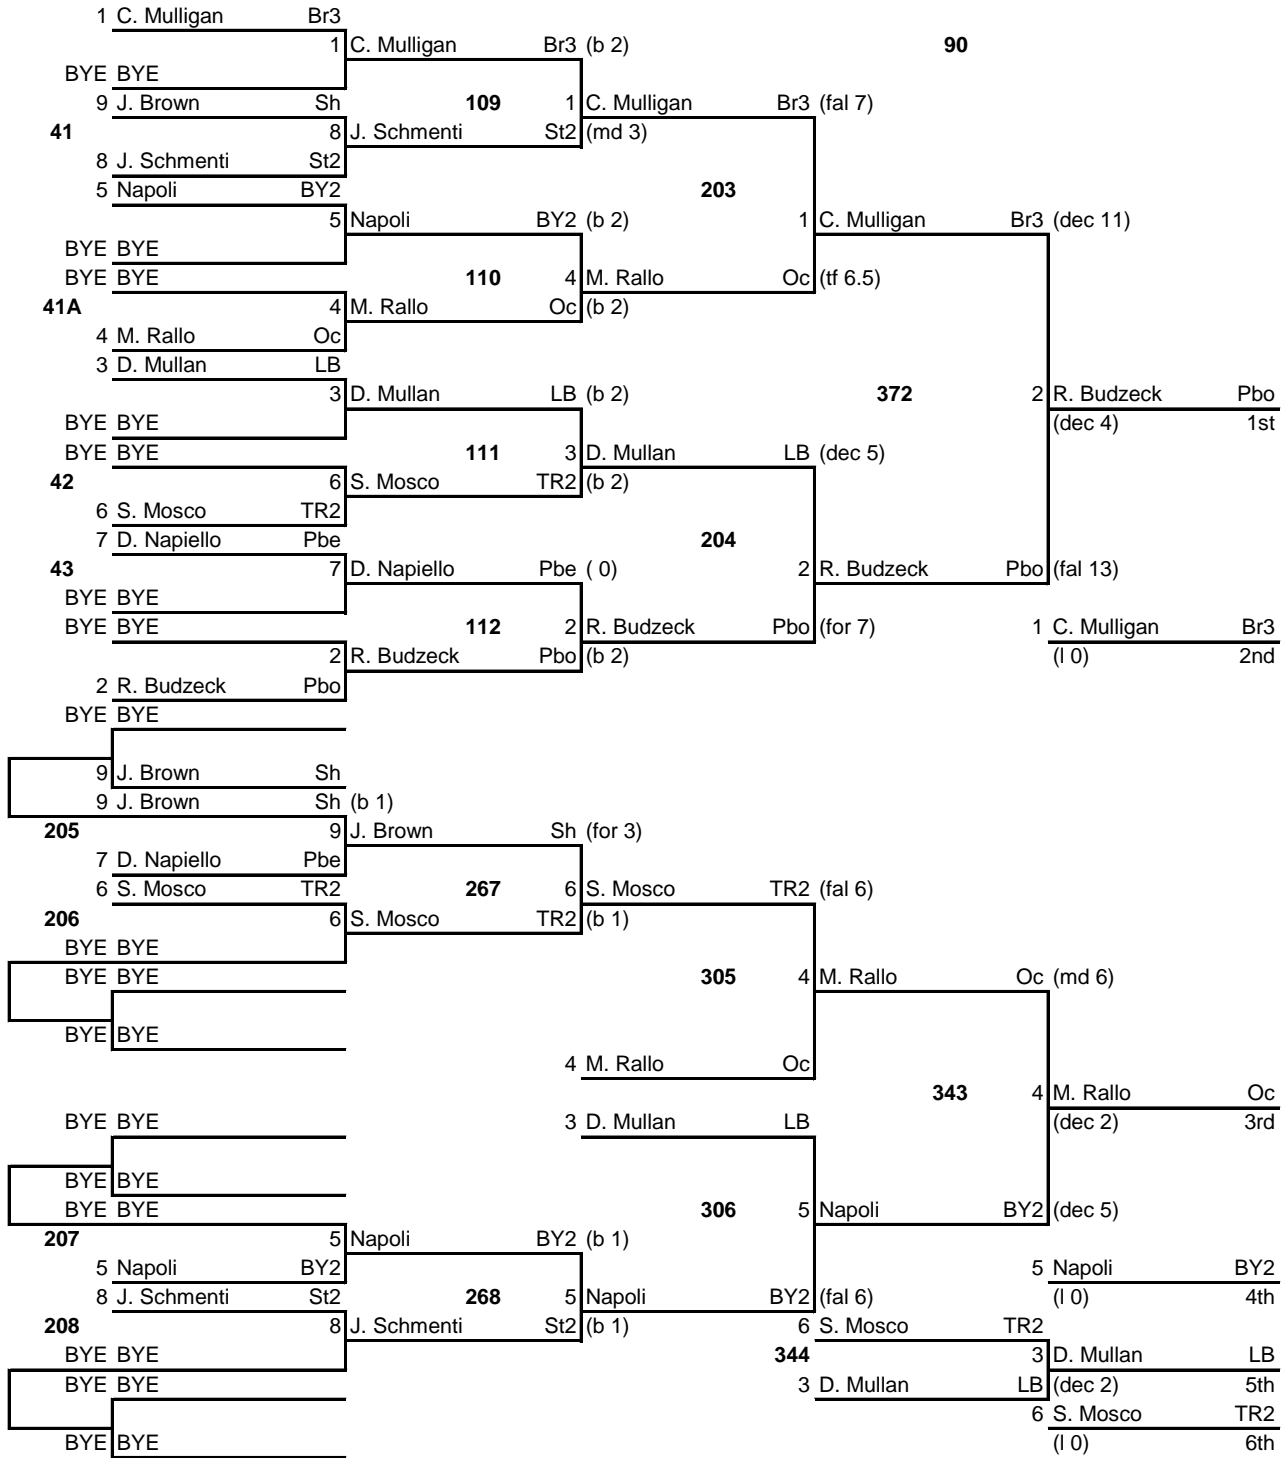

1	S. Rotondella	Kea							
	BYE	BYE							
9	D. Pinoros	Oc	67	1	S. Rotondella	Kea (tf 6.5)			52
1	8	P. Dowd	CN			(fal 4)			
8	P. Dowd	CN							
5	T. Pepe	Ber						149	
2	5	T. Pepe	Ber (tf 3.5)						
12	T. Houston	Pbe							
	BYE	BYE							
	4	T. Bailey	Pbo	68	4	T. Bailey	Pbo (fal 7)		
	4	T. Bailey	Pbo						
	3	R. Rosenthal	TR2						
	3	R. Rosenthal	TR2 (b 2)						
	BYE	BYE							
11	T. Ferris	Br3	69	6	C. LaBrecque	Sh (fal 7)			363
3	6	C. LaBrecque	Sh (fal 4)						
6	C. LaBrecque	Sh							
7	T. Ilvento	Hol							
4	7	T. Ilvento	Hol (dec 2)						
10	J. Poppe	Mat							
	BYE	BYE							
	2	O' Keefe	BY2	70	2	O' Keefe	BY2 (for 7)		
	2	O' Keefe	BY2 (b 2)						
	2	O' Keefe	BY2						
	BYE	BYE							
	9	D. Pinoros	Oc						
	9	D. Pinoros	Oc (b 1)						
151	7	T. Ilvento	Hol (fal 3)						
	7	T. Ilvento	Hol						
	3	R. Rosenthal	TR2	249	3	R. Rosenthal	TR2 (for 6)		
152	3	R. Rosenthal	TR2 (md 2)						
12	12	T. Houston	Pbe (b 1)						
	12	T. Houston	Pbe						
	BYE	BYE							
	4	T. Bailey	Pbo (md 6)						
	4	T. Bailey	Pbo	287	4	T. Bailey	Pbo (md 6)		
	6	C. LaBrecque	Sh						
	6	C. LaBrecque	Sh (fal 4)						
	6	C. LaBrecque	Sh (fal 7)						
11	T. Ferris	Br3							
	11	T. Ferris	Br3 (b 1)						
153	5	T. Pepe	Ber (dec 1)						
	5	T. Pepe	Ber						
	8	P. Dowd	CN	250	5	T. Pepe	Ber (md 5)		
154	8	P. Dowd	CN (fal 3)						
	10	J. Poppe	Mat (b 1)						
	10	J. Poppe	Mat						
	BYE	BYE							
	3	R. Rosenthal	TR2	326	3	R. Rosenthal	TR2 (dec 2)		
	5	T. Pepe	Ber						
	5	T. Pepe	Ber (l 0)						
	4	T. Bailey	Pbo (l 0)						
	6	C. LaBrecque	Sh (fal 4)						
	6	C. LaBrecque	Sh (fal 4)						
	3rd								
	4th								
	5th								
	6th								