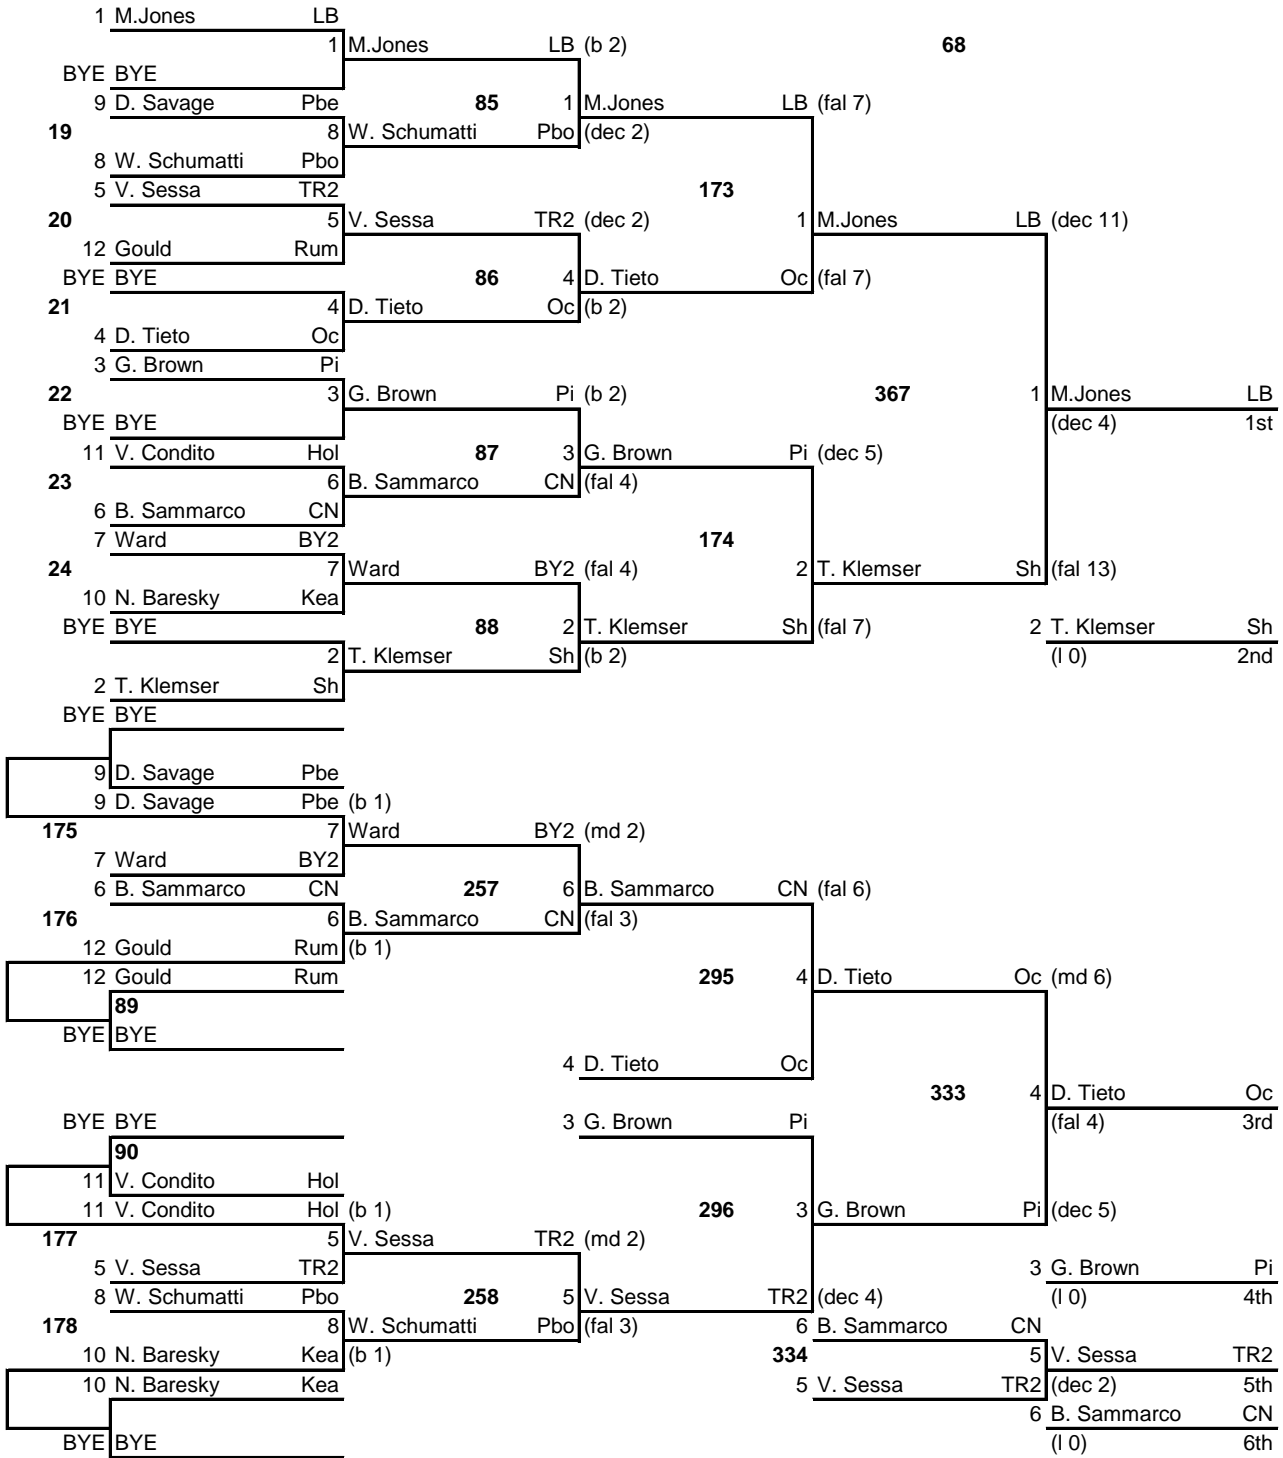

1	S. Rotondella	Kea							
	BYE	BYE							
9	D. Pinoros	Oc	67	1	S. Rotondella	Kea (tf 6.5)			52
1	8	P. Dowd	CN			(fal 4)			
8	P. Dowd	CN							
5	T. Pepe	Ber						149	
2	5	T. Pepe	Ber (tf 3.5)						
12	T. Houston	Pbe							
	BYE	BYE							
	4	T. Bailey	Pbo	68	4	T. Bailey	Pbo (fal 7)		
	4	T. Bailey	Pbo						
	3	R. Rosenthal	TR2						
	3	R. Rosenthal	TR2 (b 2)						
	BYE	BYE							
11	T. Ferris	Br3	69	6	C. LaBrecque	Sh (fal 7)			363
3	6	C. LaBrecque	Sh (fal 4)						
6	C. LaBrecque	Sh							
7	T. Ilvento	Hol							
4	7	T. Ilvento	Hol (dec 2)						
10	J. Poppe	Mat							
	BYE	BYE							
	2	O' Keefe	BY2	70	2	O' Keefe	BY2 (for 7)		
	2	O' Keefe	BY2 (b 2)						
	2	O' Keefe	BY2						
	BYE	BYE							
	9	D. Pinoros	Oc						
	9	D. Pinoros	Oc (b 1)						
151	7	T. Ilvento	Hol (fal 3)						
	7	T. Ilvento	Hol						
	3	R. Rosenthal	TR2	249	3	R. Rosenthal	TR2 (for 6)		
152	3	R. Rosenthal	TR2 (md 2)						
12	12	T. Houston	Pbe (b 1)						
	12	T. Houston	Pbe						
	BYE	BYE							
	4	T. Bailey	Pbo (md 6)						
	4	T. Bailey	Pbo	287	4	T. Bailey	Pbo (md 6)		
	6	C. LaBrecque	Sh						
	6	C. LaBrecque	Sh (fal 4)						
	6	C. LaBrecque	Sh (fal 7)						
11	T. Ferris	Br3							
	11	T. Ferris	Br3 (b 1)						
153	5	T. Pepe	Ber (dec 1)						
	5	T. Pepe	Ber						
	8	P. Dowd	CN	250	5	T. Pepe	Ber (md 5)		
154	8	P. Dowd	CN (fal 3)						
	10	J. Poppe	Mat (b 1)						
	10	J. Poppe	Mat						
	BYE	BYE							
	3	R. Rosenthal	TR2	326	3	R. Rosenthal	TR2 (dec 2)		
	5	T. Pepe	Ber						
	5	T. Pepe	Ber (l 0)						
	4	T. Bailey	Pbo (l 0)						
	6	C. LaBrecque	Sh (fal 4)						
	6	C. LaBrecque	Sh (fal 4)						
	3rd								
	4th								
	5th								
	6th								