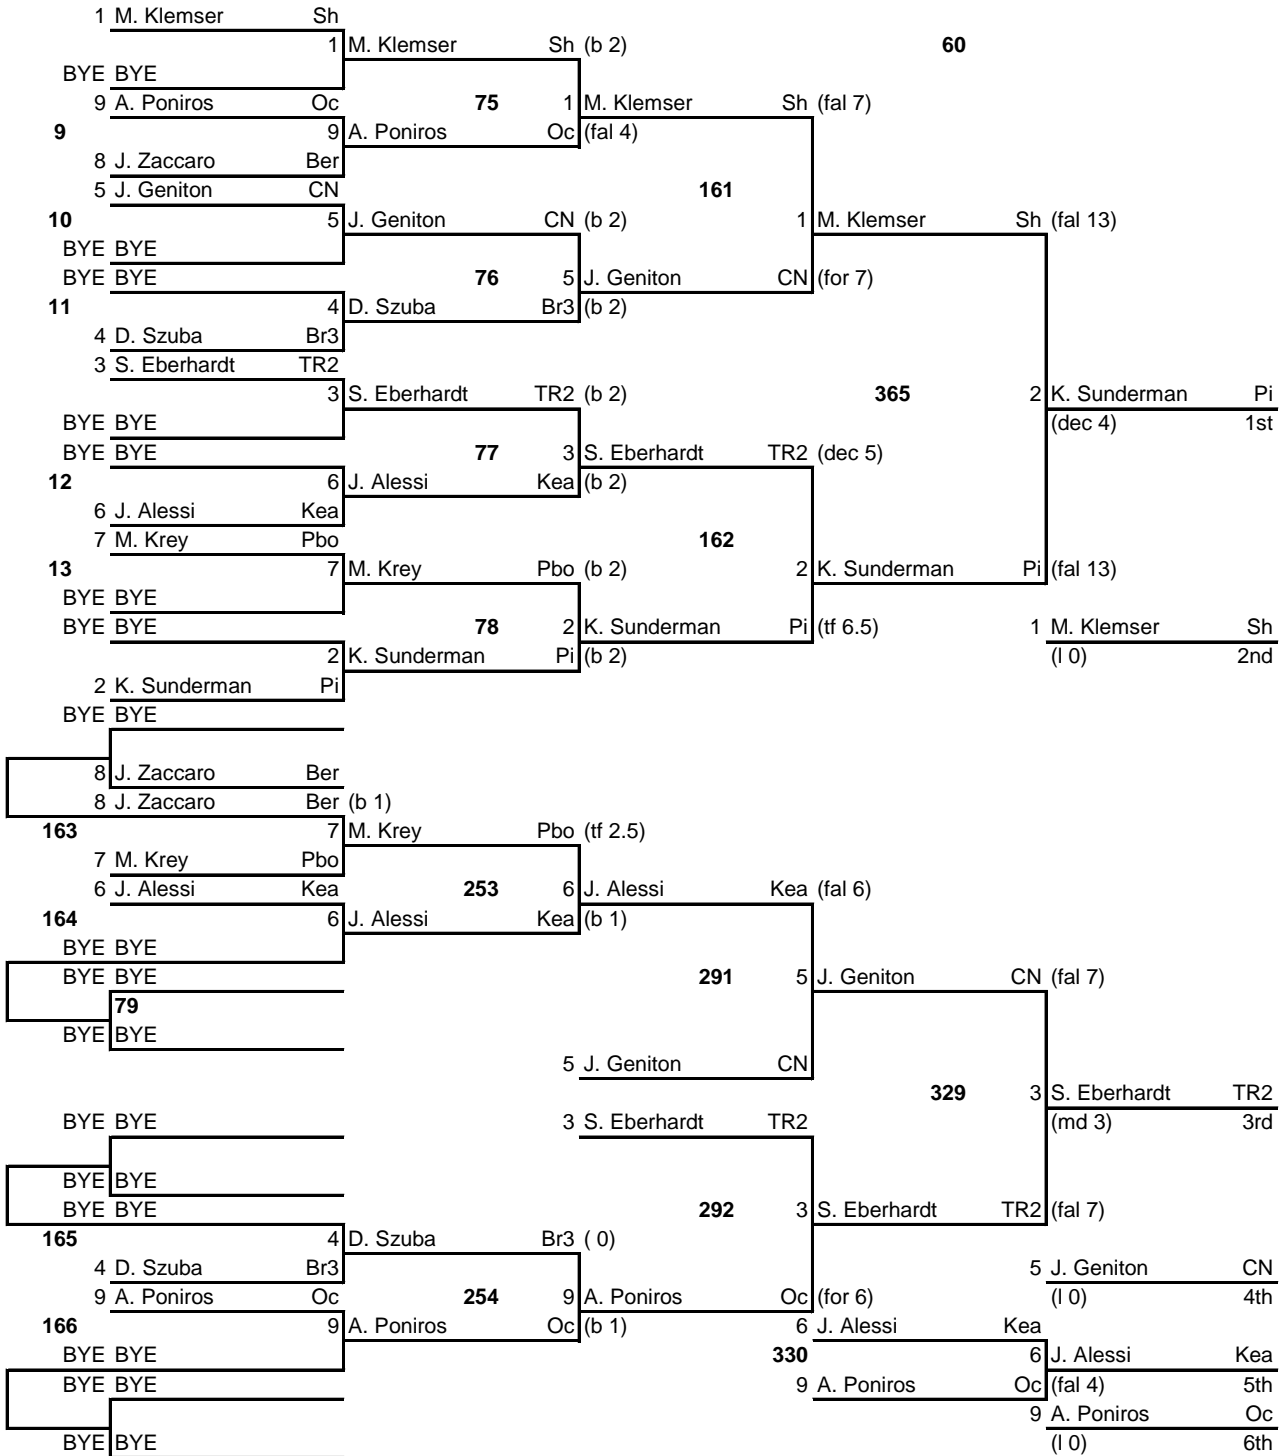

1	S. Rotondella	Kea							
	BYE	BYE							
9	D. Pinoros	Oc	67	1	S. Rotondella	Kea (tf 6.5)			52
1	8	P. Dowd	CN			(fal 4)			
8	P. Dowd	CN							
5	T. Pepe	Ber						149	
2	5	T. Pepe	Ber (tf 3.5)						
12	T. Houston	Pbe							
	BYE	BYE							
	4	T. Bailey	Pbo	68	4	T. Bailey	Pbo (fal 7)		
	4	T. Bailey	Pbo						
	3	R. Rosenthal	TR2						
	3	R. Rosenthal	TR2 (b 2)						
	BYE	BYE							
11	T. Ferris	Br3	69	6	C. LaBrecque	Sh (fal 7)			363
3	6	C. LaBrecque	Sh (fal 4)						
6	C. LaBrecque	Sh							
7	T. Ilvento	Hol							
4	7	T. Ilvento	Hol (dec 2)						
10	J. Poppe	Mat							
	BYE	BYE							
	2	O' Keefe	BY2	70	2	O' Keefe	BY2 (for 7)		
	2	O' Keefe	BY2 (b 2)						
	2	O' Keefe	BY2						
	BYE	BYE							
	9	D. Pinoros	Oc						
	9	D. Pinoros	Oc (b 1)						
151	7	T. Ilvento	Hol (fal 3)						
	7	T. Ilvento	Hol						
	3	R. Rosenthal	TR2	249	3	R. Rosenthal	TR2 (for 6)		
152	3	R. Rosenthal	TR2 (md 2)						
12	12	T. Houston	Pbe (b 1)						
	12	T. Houston	Pbe						
	BYE	BYE							
	4	T. Bailey	Pbo (md 6)						
	4	T. Bailey	Pbo	287	4	T. Bailey	Pbo (md 6)		
	6	C. LaBrecque	Sh						
	6	C. LaBrecque	Sh (fal 4)						
	6	C. LaBrecque	Sh (fal 7)						
11	T. Ferris	Br3							
	11	T. Ferris	Br3 (b 1)						
153	5	T. Pepe	Ber (dec 1)						
	5	T. Pepe	Ber						
	8	P. Dowd	CN	250	5	T. Pepe	Ber (md 5)		
154	8	P. Dowd	CN (fal 3)						
	10	J. Poppe	Mat (b 1)						
	10	J. Poppe	Mat						
	BYE	BYE							
	3	R. Rosenthal	TR2	326	3	R. Rosenthal	TR2 (dec 2)		
	5	T. Pepe	Ber						
	5	T. Pepe	Ber (l 0)						
	4	T. Bailey	Pbo (l 0)						
	6	C. LaBrecque	Sh (fal 4)						
	6	C. LaBrecque	Sh (fal 4)						
	3rd								
	4th								
	5th								
	6th								