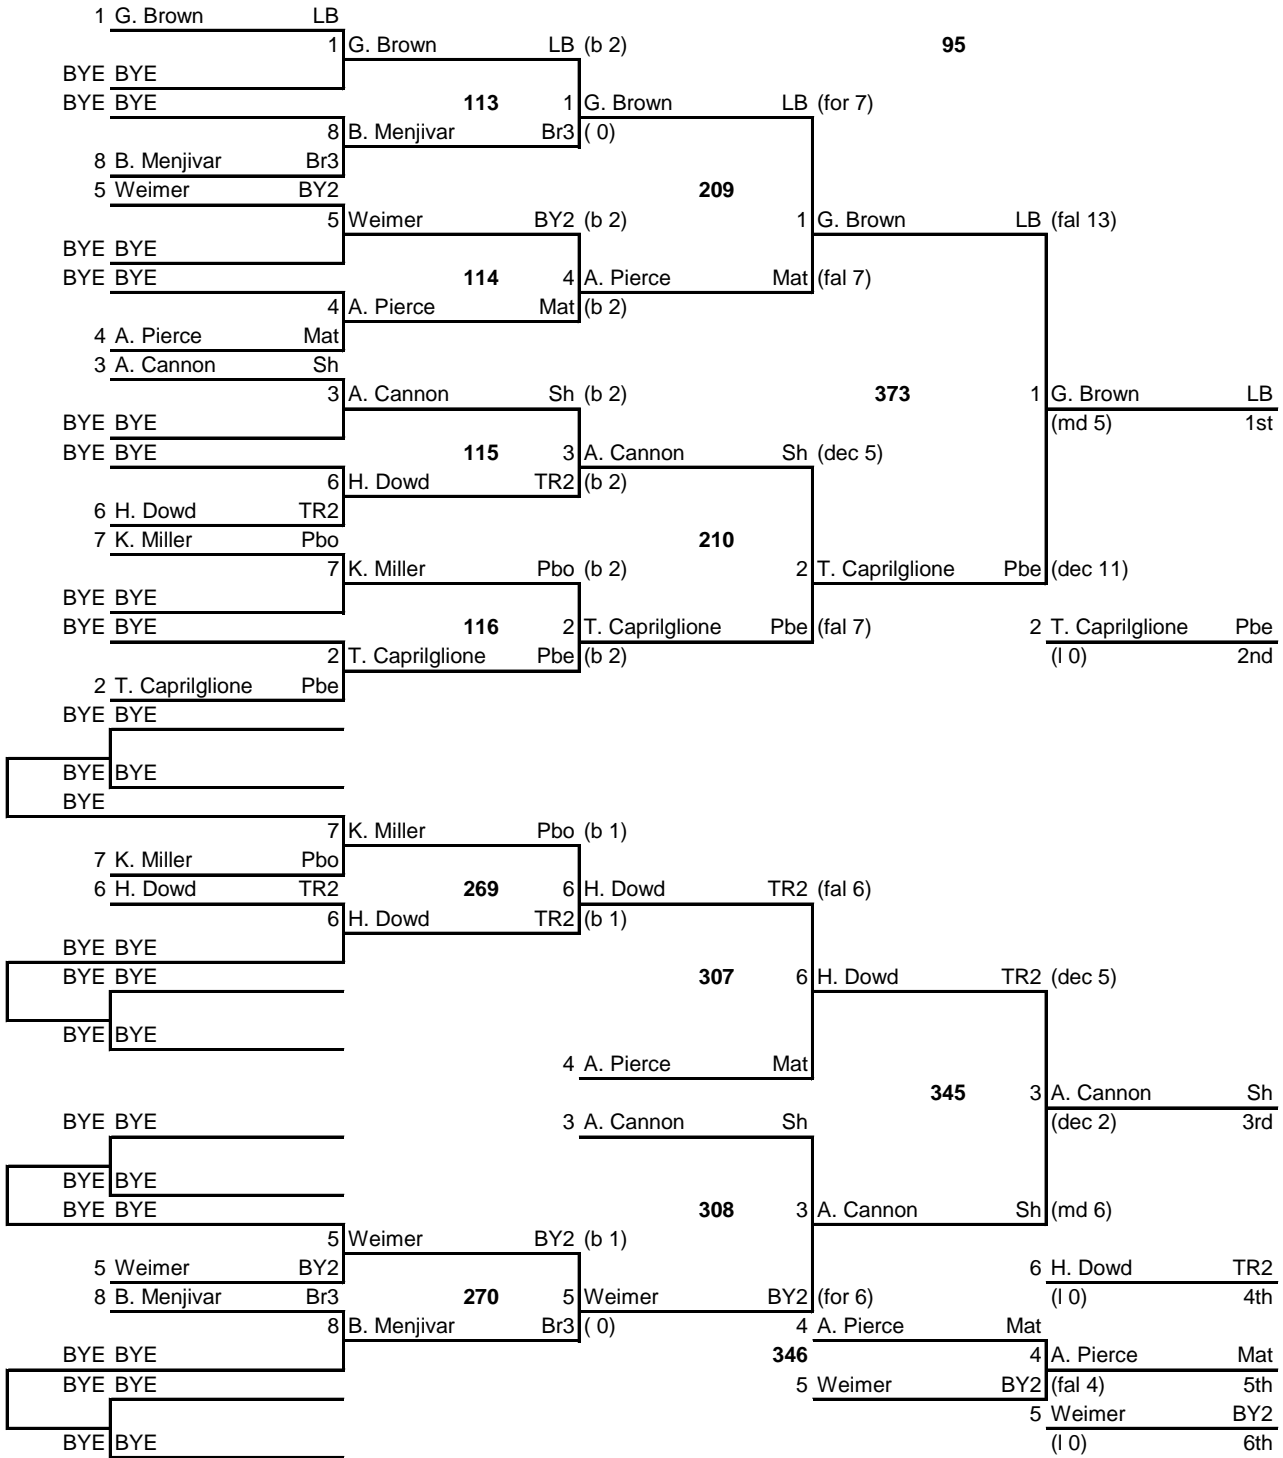

1	S. Rotondella	Kea							
	BYE	BYE							
9	D. Pinoros	Oc	67	1	S. Rotondella	Kea (tf 6.5)			52
1	8	P. Dowd	CN			(fal 4)			
8	P. Dowd	CN							
5	T. Pepe	Ber						149	
2	5	T. Pepe	Ber (tf 3.5)						
12	T. Houston	Pbe							
	BYE	BYE							
	4	T. Bailey	Pbo	68	4	T. Bailey	Pbo (fal 7)		
	4	T. Bailey	Pbo						
	3	R. Rosenthal	TR2						
	3	R. Rosenthal	TR2 (b 2)						
	BYE	BYE							
11	T. Ferris	Br3	69	6	C. LaBrecque	Sh (fal 7)			363
3	6	C. LaBrecque	Sh (fal 4)						
6	C. LaBrecque	Sh							
7	T. Ilvento	Hol							
4	7	T. Ilvento	Hol (dec 2)						
10	J. Poppe	Mat							
	BYE	BYE							
	2	O' Keefe	BY2	70	2	O' Keefe	BY2 (for 7)		
	2	O' Keefe	BY2 (b 2)						
	2	O' Keefe	BY2						
	BYE	BYE							
	9	D. Pinoros	Oc						
	9	D. Pinoros	Oc (b 1)						
151	7	T. Ilvento	Hol (fal 3)						
	7	T. Ilvento	Hol						
	3	R. Rosenthal	TR2	249	3	R. Rosenthal	TR2 (for 6)		
152	3	R. Rosenthal	TR2 (md 2)						
12	12	T. Houston	Pbe (b 1)						
	12	T. Houston	Pbe						
	BYE	BYE							
	4	T. Bailey	Pbo (md 6)						
	4	T. Bailey	Pbo	287	4	T. Bailey	Pbo (md 6)		
	6	C. LaBrecque	Sh						
	6	C. LaBrecque	Sh (fal 4)						
	6	C. LaBrecque	Sh (fal 7)						
11	T. Ferris	Br3							
	11	T. Ferris	Br3 (b 1)						
153	5	T. Pepe	Ber (dec 1)						
	5	T. Pepe	Ber						
	8	P. Dowd	CN	250	5	T. Pepe	Ber (md 5)		
154	8	P. Dowd	CN (fal 3)						
	10	J. Poppe	Mat (b 1)						
	10	J. Poppe	Mat						
	BYE	BYE							
	3	R. Rosenthal	TR2	326	3	R. Rosenthal	TR2 (dec 2)		
	5	T. Pepe	Ber						
	5	T. Pepe	Ber (l 0)						
	4	T. Bailey	Pbo (l 0)						
	6	C. LaBrecque	Sh (fal 4)						
	6	C. LaBrecque	Sh (fal 4)						
	3rd								
	4th								
	5th								
	6th								