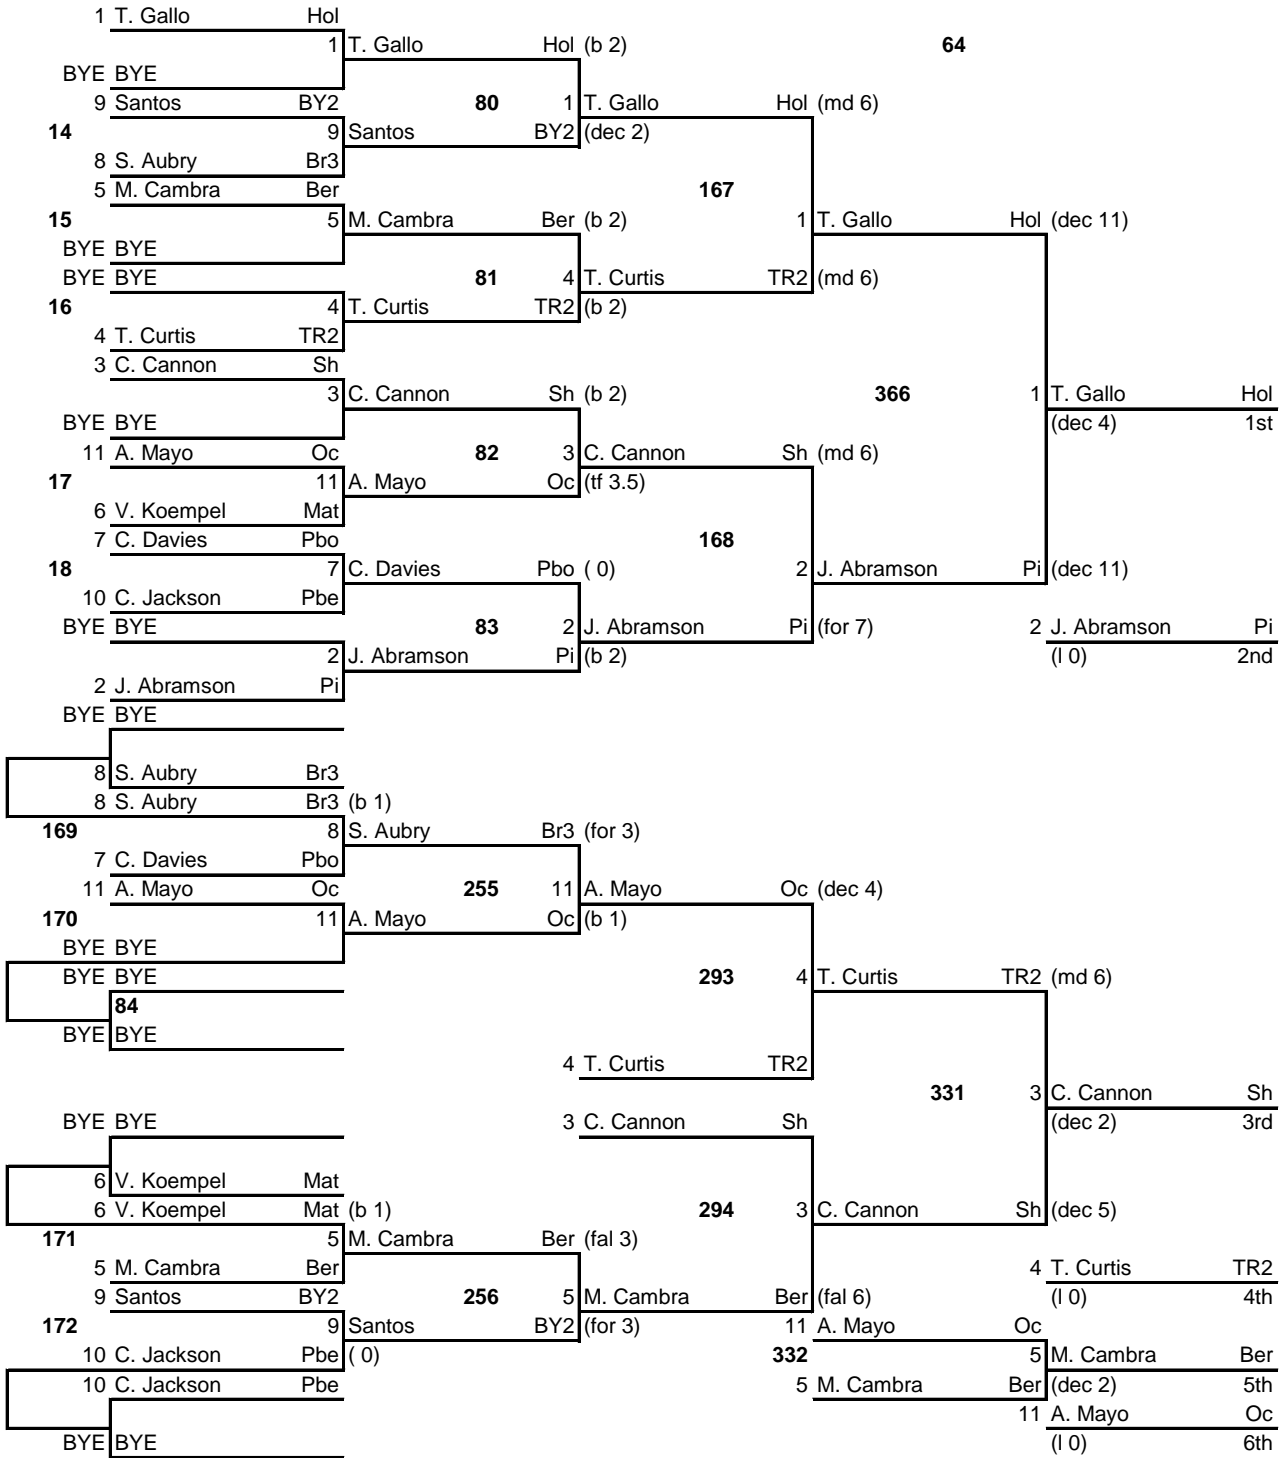

1	S. Rotondella	Kea							
	BYE	BYE							
9	D. Pinoros	Oc	67	1	S. Rotondella	Kea (tf 6.5)			52
1	8	P. Dowd	CN			(fal 4)			
8	P. Dowd	CN							
5	T. Pepe	Ber						149	
2	5	T. Pepe	Ber (tf 3.5)						
12	T. Houston	Pbe							
	BYE	BYE							
	4	T. Bailey	Pbo	68	4	T. Bailey	Pbo (fal 7)		
	4	T. Bailey	Pbo						
	3	R. Rosenthal	TR2						
	3	R. Rosenthal	TR2 (b 2)						
	BYE	BYE							
11	T. Ferris	Br3	69	6	C. LaBrecque	Sh (fal 7)			363
3	6	C. LaBrecque	Sh (fal 4)						
6	C. LaBrecque	Sh							
7	T. Ilvento	Hol							
4	7	T. Ilvento	Hol (dec 2)						
10	J. Poppe	Mat							
	BYE	BYE							
	2	O' Keefe	BY2	70	2	O' Keefe	BY2 (for 7)		
	2	O' Keefe	BY2 (b 2)						
	2	O' Keefe	BY2						
	BYE	BYE							
	9	D. Pinoros	Oc						
	9	D. Pinoros	Oc (b 1)						
151	7	T. Ilvento	Hol (fal 3)						
	7	T. Ilvento	Hol						
	3	R. Rosenthal	TR2	249	3	R. Rosenthal	TR2 (for 6)		
152	3	R. Rosenthal	TR2 (md 2)						
12	12	T. Houston	Pbe (b 1)						
	12	T. Houston	Pbe						
	BYE	BYE							
	4	T. Bailey	Pbo (md 6)						
	4	T. Bailey	Pbo	287	4	T. Bailey	Pbo (md 6)		
	6	C. LaBrecque	Sh						
	6	C. LaBrecque	Sh (fal 4)						
	6	C. LaBrecque	Sh (fal 7)						
11	T. Ferris	Br3							
	11	T. Ferris	Br3 (b 1)						
153	5	T. Pepe	Ber (dec 1)						
	5	T. Pepe	Ber						
	8	P. Dowd	CN	250	5	T. Pepe	Ber (md 5)		
154	8	P. Dowd	CN (fal 3)						
	10	J. Poppe	Mat (b 1)						
	10	J. Poppe	Mat						
	BYE	BYE							
	3	R. Rosenthal	TR2	326	3	R. Rosenthal	TR2 (dec 2)		
	5	T. Pepe	Ber						
	5	T. Pepe	Ber (l 0)						
	4	T. Bailey	Pbo (l 0)						
	6	C. LaBrecque	Sh (fal 4)						
	6	C. LaBrecque	Sh (fal 4)						
	3rd								
	4th								
	5th								
	6th								